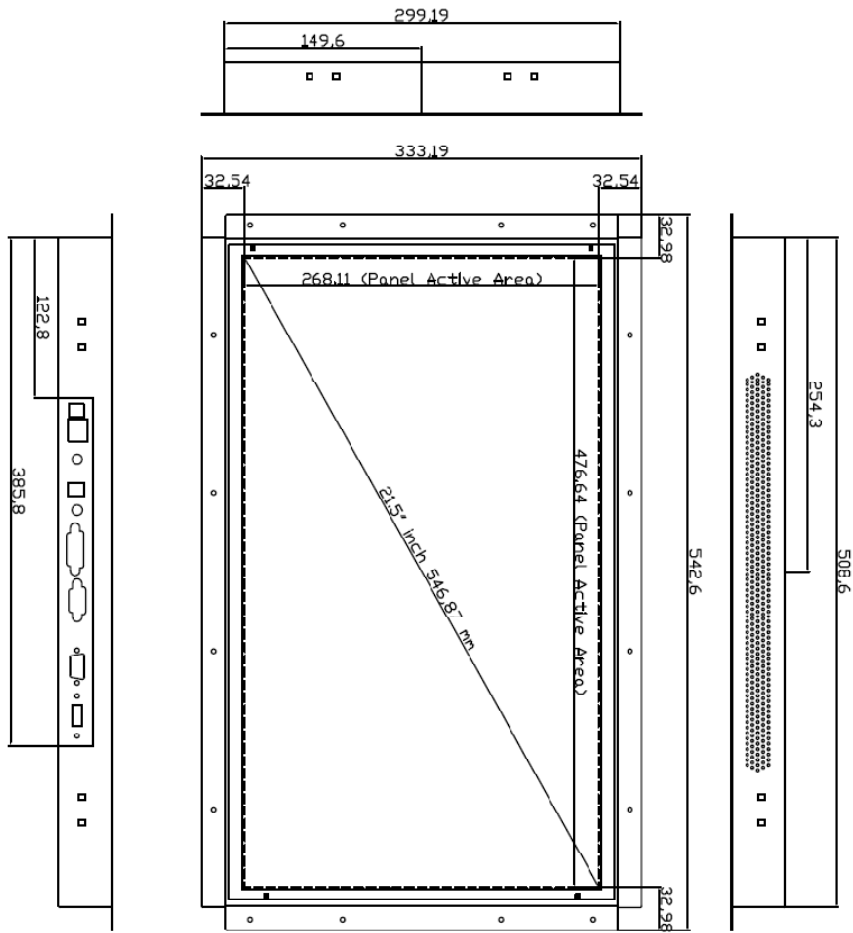

### Display Specifications :

Active Area	476 × 268 mm
Pixel Pitch	0.24825 × 0.24825 mm
Brightness	250 cd/m <sup>2</sup>
Contrast Ratio	3000 : 1
Resolution	1920 × 1080 ( Full HD )
Viewing Angle	L/R 178° ; U/D 178°
Response Time	18 ms ( Tr + Tf )
Display Colors	16.7M
Display Modes	640×480 ; 800×600 ; 1024×768 ; 1280×720 ; 1280×800 ; 1280×1024 ; 1366×768 ; 1440×900 ; 1680×1050 ; 1920×1080
Signal input	15 Pin D_Sub ; DVI ; Mini-Audio in
Mini-Audio out	1W ( 8Ω ) × 2
OSD Keyboard	⊙ Menu/Select ⊙ - ⊙ + ⊙ Auto/Exit ⊙ Power
Power Source	DC 12V ; ≤20w ; Standby ≤1w
Power Consumption	
Storage	-20~60°C ; 0~50°C
Operation	
VESA	75×75 or 100×100 mm
Casing Colors	Black
Casing Size	542.6 × 333.19 × 41 mm ; 4.8 kg ( W×H×D )
Weight	
Carton	600 × 205 × 50 mm ; 6.75 kg ( W×H×D )
gross weight	

### Order information :

AIM-TMOP5R215-R21W :	【VGA/DVI/AUDIO/USB-TOUCH】	AIM-TMOP5R215-R22W :	【VGA/DVI/AUDIO/RS232-TOUCH】
Accessory	VGA Cable/AC90~260V Adapter/Power Cable/Audio Cable/USB or RS232 Cable/Touch Pen/ Cleaning wipes/Driver Disk※DVI Cable(Optional)		

**3 Year Warranty**  
LCD Panel 1 Year

Dimensions :

**NOTE**  
ALL DIMENSIONS ARE IN MILL METERS