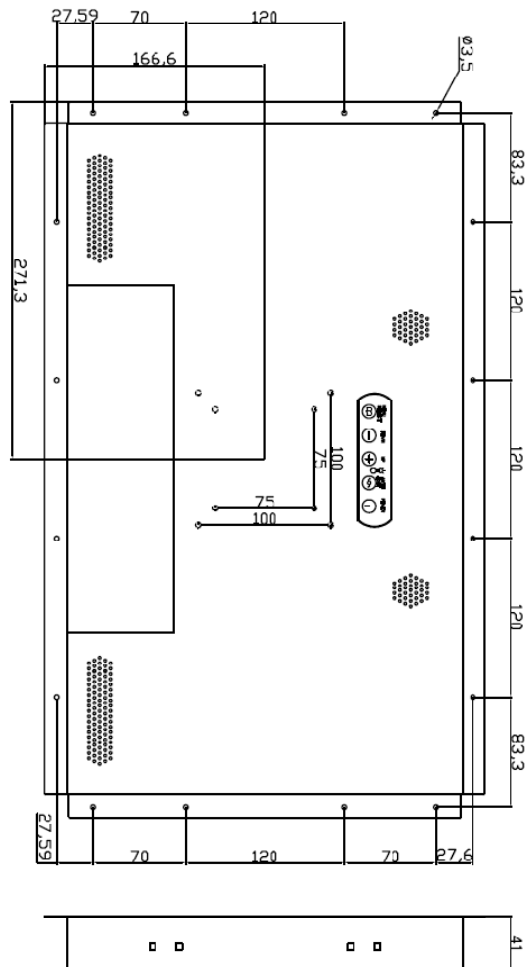

### Display Specifications :

Active Area	476 × 268 mm
Pixel Pitch	0.24825 × 0.24825 mm
Brightness	250 cd/m <sup>2</sup>
Contrast Ratio	3000 : 1
Resolution	1920 × 1080 ( Full HD )
Viewing Angle	L/R 178° ; U/D 178°
Response Time	18 ms ( Tr + Tf )
Display Colors	16.7M
Display Modes	640×480 ; 800×600 ; 1024×768 ; 1280×720 ; 1280×800 ; 1280×1024 ; 1366×768 ; 1440×900 ; 1680×1050 ; 1920×1080
Signal input	15 Pin D_Sub ; DVI ; Mini-Audio in
Mini-Audio out	1W ( 8Ω ) × 2
OSD Keyboard	⊙ Menu/Select ⊙ - ⊙ + ⊙ Auto/Exit ⊙ Power
Power Source	DC 12V ; ≤20w ; Standby ≤1w
Power Consumption	
Storage	-20~60°C ; 0~50°C
Operation	
VESA	75×75 or 100×100 mm
Casing Colors	Black
Casing Size	542.6 × 333.19 × 41 mm ; 4.8 kg ( W×H×D )
Weight	
Carton	600 × 205 × 50 mm ; 6.75 kg ( W×H×D )
gross weight	

### Order information :

AIM-TMOP5R215-R21W :	【VGA/DVI/AUDIO/USB-TOUCH】	AIM-TMOP5R215-R22W :	【VGA/DVI/AUDIO/RS232-TOUCH】
Accessory	VGA Cable/AC90~260V Adapter/Power Cable/Audio Cable/USB or RS232 Cable/Touch Pen/ Cleaning wipes/Driver Disk※DVI Cable(Optional)		

**3 Year Warranty**  
LCD Panel 1 Year

Dimensions :

**NOTE**  
ALL DIMENSIONS ARE IN MILL METERS