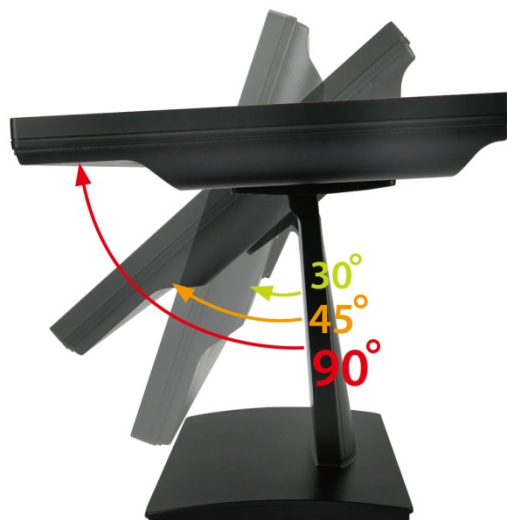

## 21.5" inch Touch Monitor (POS-Styler)

### Display Specifications :

Active Area	476 × 268 mm
Pixel Pitch	0.24825 × 0.24825 mm
Brightness	250 cd/m <sup>2</sup>
Contrast Ratio	3000 : 1
Resolution	1920 × 1080 ( Full HD )
Viewing Angle	L/R 178° ; U/D 178°
Response Time	18 ms ( Tr + Tf )
Display Colors	16.7M
Display Modes	640×480 ; 800×600 ; 1024×768 ; 1280×1024 ; 1360×768 ; 1440×900 ; 1680×1050 ; 1920×1080
Signal input	15 Pin D_Sub ; DVI ; Mini-Audio in
Mini-Audio out	2W ( 8Ω ) × 2
OSD Keyboard	⊙Power ⊙Auto adjust ⊙+ ⊙- ⊙Menu
Power Source	DC 12V ; ≤20w ; Standby ≤1w
Power Consumption	
Storage \ Operation	-20~60℃ \ 0~50℃
VESA	100 × 100 mm
Casing Colors	Black
Casing Size \ Weight	525.21 × 320.21 × 54.4 mm ; 5.8kg ( W×H×D )
Carton \ gross weight	570 × 470 × 260 mm ; 8 kg ( W×H×D )