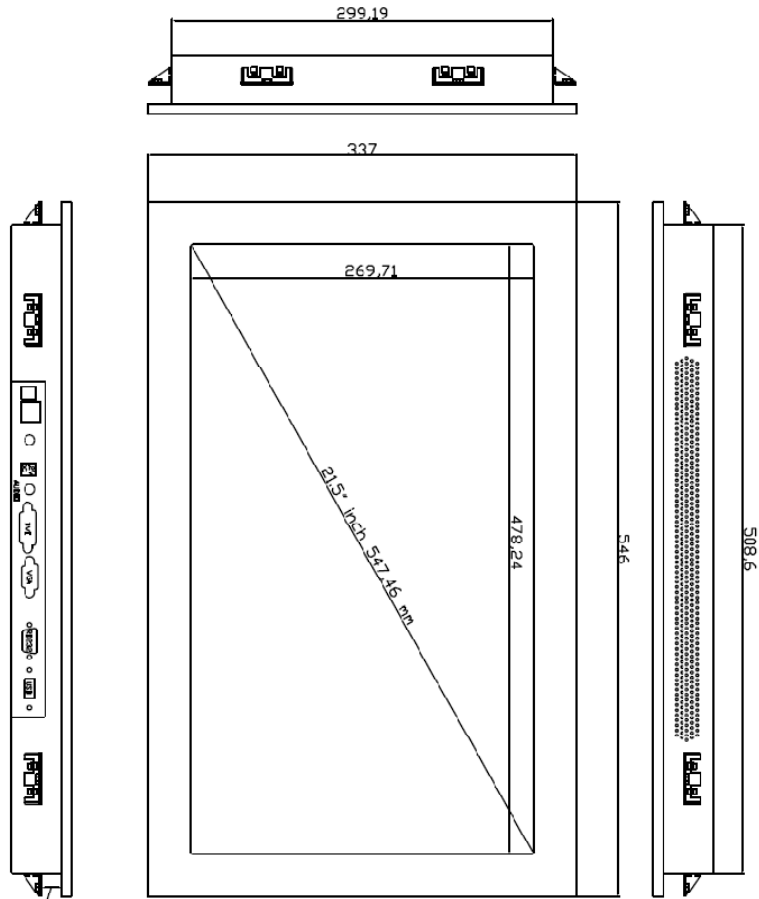

Order information :

AIM-PMPCTU215-R21W :	【VGA/DVI/AUDIO/USB-TOUCH】	AIM-PMPCTU215-R22W :	【VGA/DVI/AUDIO/RS232-TOUCH】
Accessory	VGA Cable/AC90~260V Adapter/Power Cable/Audio Cable/USB or RS232 Cable/Cleaning wipes/Driver Disk		
	※DVI Cable(Optional)		

3 Year Warranty
LCD Panel 1 Year

Dimensions :

Suggested Wall Thickness: ±.16mm

Unit:mm