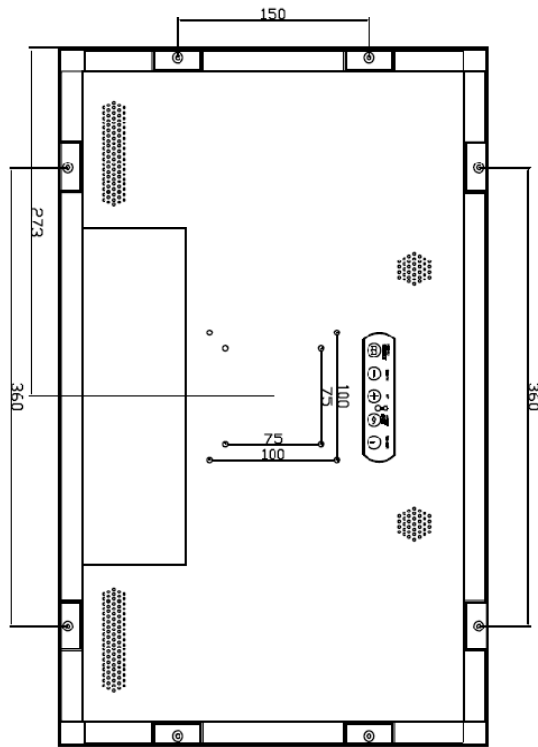

Order information :

AIM-PMPCTU215-R21W :	【VGA/DVI/AUDIO/USB-TOUCH】	AIM-PMPCTU215-R22W :	【VGA/DVI/AUDIO/RS232-TOUCH】
Accessory	VGA Cable/AC90~260V Adapter/Power Cable/Audio Cable/USB or RS232 Cable/Cleaning wipes/Driver Disk		
	※DVI Cable(Optional)		

3 Year Warranty
LCD Panel 1 Year

Dimensions :

Suggested Wall Thickness: ±.16mm

Unit:mm