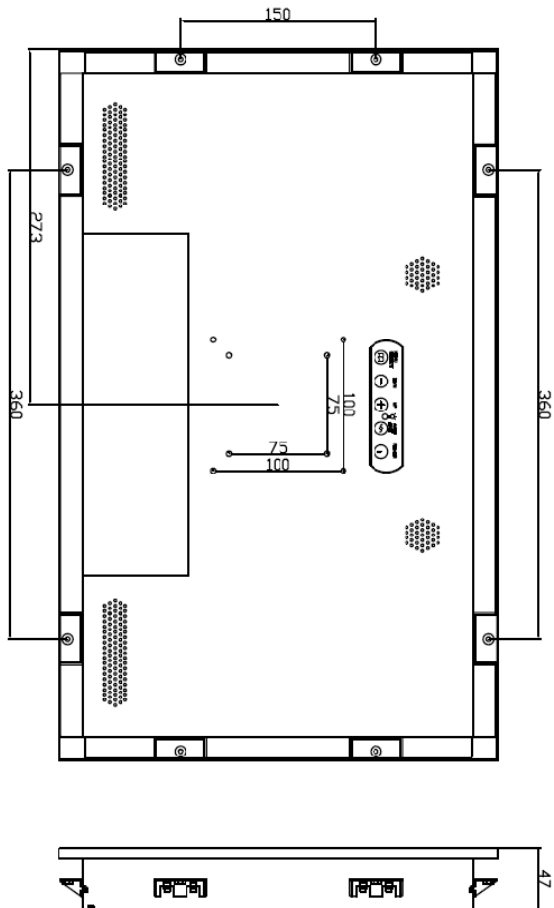

訂購資訊：

AIM-PM5R215-R21W : 【VGA/DVI/AUDIO/USB-TOUCH】

AIM-PM5R215-R22W : 【VGA/DVI/AUDIO/RS232-TOUCH】

配件包

VGA 線/音源線/AC90~260V 變壓器/電源線/USB or RS232 線/高級觸控筆/高級擦拭布/驅動光碟※DVI 線(可選購)

Dimensions :

AIM-PM5R215-R21W(DIM)

Suggested Wall Thickness ~16mm

Unit:mm

NOTE:
ALL DIMENSIONS ARE IN MILL METERS