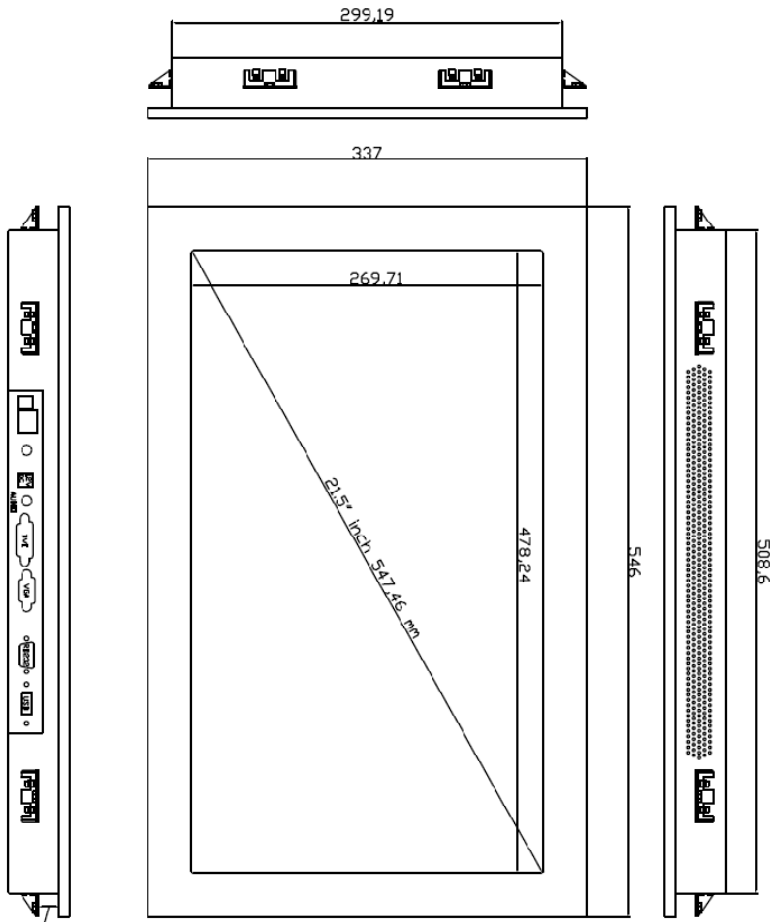

訂購資訊：

AIM-PM5R215-R21W : 【VGA/DVI/AUDIO/USB-TOUCH】

AIM-PM5R215-R22W : 【VGA/DVI/AUDIO/RS232-TOUCH】

配件包

VGA 線/音源線/AC90~260V 變壓器/電源線/USB or RS232 線/高級觸控筆/高級擦拭布/驅動光碟※DVI 線(可選購)

Dimensions :

AIM-PM5R215-R21W(DIM)

Suggested Wall Thickness ~16mm

Unit:mm

NOTE:
ALL DIMENSIONS ARE IN MILL METERS