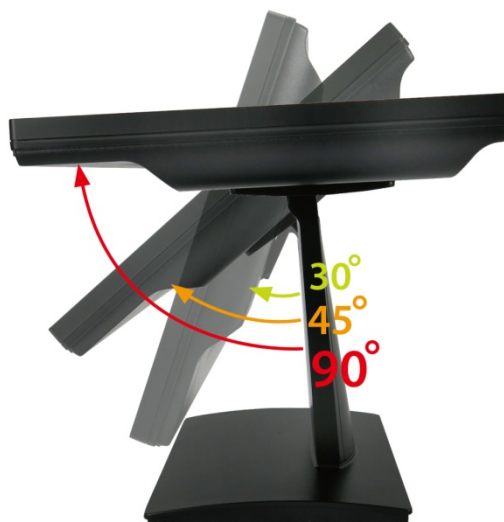

19" 吋觸控式螢幕(立型底座) (投射電容式多點觸控)

產品應用：

- 銷售點管理系統(POS)
- 工業電腦(IPC)
- 公共資訊站(Kiosk)
- 遊戲機(Gaming)
- 醫療設備
- 隨身電腦
- 全球定位系統GPS
- 辦公室自動化
- 家居安全系統
- 車載娛樂
- 軍事設備
- 溝通資訊

黑色款型號：V01

白色款型號：VW01

19" 吋觸控式螢幕(立型底座) (投射電容式多點觸控)

顯示器規格：

顯示面積	376 × 301 mm
點距	0.294 × 0.294 mm
亮度	250 cd/m ²
對比度	1000 : 1
解析度(邏輯像素)	1280 × 1024 (SXGA)
可視角度	左右 170° ; 上下 160°
反應時間	5 ms (Tr + Tf)
液晶色彩	16.7M
支援解析度	640×480 ; 800×600 ; 1024×768 ; 1280×1024
信號輸入	15 Pin D_Sub ; Mini-Audio in
音效	1W (8Ω) ×1
OSD 控制功能	◎電源 ◎自動畫面調整 ◎+ ◎- ◎功能選單
電源輸入、消耗功率	DC 12V ; ≤16w ; 待命≤1w
儲存、操作溫度	-20~60°C ; 0~50°C
壁掛孔位	75 ×75 mm
外觀顏色	黑色 or 白色
尺寸、淨重	421.4 × 350.5 × 48.1 mm ; 6.2kg (W×H×D)
外箱尺寸、總重	490 × 500 × 155 mm ; 7.6kg (W×H×D)

觸控特色：

操作方式	使用電容式觸控筆、手指
線性誤差	≤2.5mm
表面硬度	≥7H
使用壽命	無限制
應用範圍	適合點控、書寫、簽名捕捉
通訊介面	USB or RS232(單點觸控)

軟體特色：

繪圖測試	測試觸控點位置與線性表現
控制器設定	支援多作業系統
語言介面	繁體中文、簡體中文、英文、日文、法文、德文、西班牙文、韓文、阿拉伯文、捷克文、丹麥文、荷蘭文、芬蘭文、希臘文、匈牙利文、義大利文、挪威文、俄文、波蘭文、葡萄牙文、斯洛維尼亞文、瑞典文、泰文、土耳其文
滑鼠模擬	手動滑鼠左右鍵、自動滑鼠左右鍵 (PDA 功能)
觸控模式	繪圖模式、按鍵模式、關閉觸控功能選項
雙觸擊設定	可調整雙擊速度、可調整雙擊區域面積大小
發聲設定	無聲模式、觸控時發聲模式、觸控離開時發聲模式
顯示器設定	支援顯示器旋轉、支援多重顯示器、支援顯示器分割
區域設定	支援二分割及四分割畫面觸控、支援自定義活動區域觸控
邊緣補償	支援多方向觸控補償及自定義補償參數。
驅動程式	支援全系列 Windows-32 位元 作業系統 支援 Windows7-8-10 ; XP-64 位元 作業系統 支援 Android ; 支援 Linux ; 支援 MAC