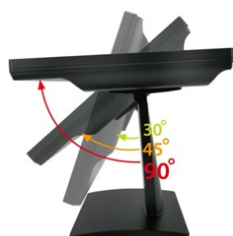

19" 吋觸控式螢幕(紅外線多點觸控)

產品應用：

- 銷售點管理系統(POS)
- 工業電腦(IPC)
- 公共資訊站(Kiosk)
- 遊戲機(Gaming)
- 醫療設備
- 隨身電腦
- 全球定位系統GPS
- 辦公室自動化
- 家居安全系統
- 車載娛樂
- 軍事設備
- 溝通資訊

19" 吋觸控式螢幕(紅外線多點觸控)

顯示器規格：

顯示面積	376 × 301 mm
點距	0.294 × 0.294 mm
亮度	250 cd/m ²
對比度	1000 : 1
解析度(邏輯像素)	1280 × 1024 (SXGA)
可視角度	左右 170° ; 上下 160°
反應時間	5 ms (Tr + Tf)
液晶色彩	16.7M
支援解析度	640×480 ; 800×600 ; 1024×768 ; 1280×1024
信號輸入	15 Pin D_Sub ; Mini-Audio ; DVI
音效	1W (8Ω) × 2
OSD 控制功能	◎功能選單/選擇◎ - ◎+◎自動調整/離開◎電源
電源輸入、消耗功率	DC 12V ; ≤16w ; 待命≤1w
儲存、操作溫度	-20~60°C ; 0~50°C
壁掛孔位	75×75 or 100×100 mm
外觀顏色	黑色
尺寸、淨重	419 × 344 × 52 mm ; 5.8kg (W×H×D)
外箱尺寸、總重	550 × 400 × 180 mm ; 7.3kg (W×H×D)

觸控特色：

操作方式	手指(可配戴手套)、任何可以遮蔽光源之介質
線性誤差	≤2.5mm
表面硬度	≥7H
使用壽命	無限制
應用範圍	適合點控、書寫、簽名捕捉
通訊介面	USB or RS232(單點觸控)

軟體特色：

基本校正	5 點 16 點 25 點
繪圖測試	測試觸控點位置與線性表現
控制器設定	支援多作業系統
語言介面	繁體中文、簡體中文、英文、日文、德文
滑鼠模擬	自動滑鼠左右鍵 (PDA 功能)
觸控模式	繪圖模式、按鍵模式、隱藏游標選項
雙觸擊設定	可調整雙擊速度、可調整雙擊區域面積大小
發聲設定	無聲模式、觸控時發聲模式、觸控離開時發聲模式
顯示器設定	支援顯示器旋轉、支援多重顯示器、支援顯示器分割
觸控區域	支援二分割及四分割畫面、支援自定義活動區域
邊緣補償	支援多方向觸控補償及自定義補償參數。
驅動程式	支援全系列 Windows-32 位元 作業系統 支援 Windows7-8-10 ; XP-64 位元 作業系統 支援 Android ; 支援 Linux ; 支援 MAC