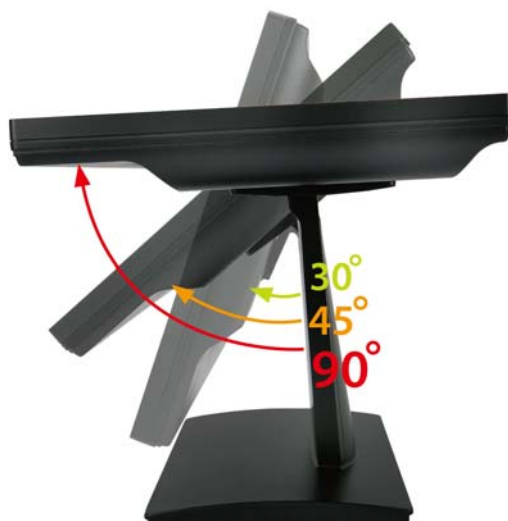

19" 吋觸控式螢幕(立型底座)

產品應用：

- 銷售點管理系統(POS)
- 工業電腦(IPC)
- 公共資訊站(Kiosk)
- 遊戲機(Gaming)
- 醫療設備
- 隨身電腦
- 全球定位系統GPS
- 辦公室自動化
- 家居安全系統
- 車載娛樂
- 軍事設備
- 溝通資訊

黑色款型號：V01

白色款型號：VW01

顯示器規格：

顯示面積	376 × 301 mm
點距	0.294 × 0.294 mm
亮度	250 cd/m ²
對比度	1000 : 1
解析度(邏輯像素)	1280 x 1024 (SXGA)
可視角度	左右 170° ; 上下 160°
反應時間	5 ms (Tr + Tf)
液晶色彩	16.7M
支援解析度	640×480 ; 800×600 ; 1024×768 ; 1280×1024
信號輸入	15 Pin D_Sub ; Mini-Audio in
音效	1W (8Ω) ×1
OSD 控制功能	⊙電源 ⊙自動畫面調整 ⊕ ⊖ ⊙功能選單
電源輸入、消耗功率	DC 12V ; ≤16w ; 待命≤1w
儲存、操作溫度	-20~60°C ; 0~50°C
壁掛孔位	75 × 75 mm
外觀顏色	黑色 or 白色
尺寸、淨重	421.4 × 350.5 × 48.1 mm ; 6.2kg (W×H×D)
外箱尺寸、總重	490 × 500 × 155 mm ; 7.6kg (W×H×D)

觸控特色：

操作方式	使用觸控筆、手指、戴有手套的手指
作動力	≥50g
線性誤差	≤1.5%
表面硬度	≥3H
使用壽命	≤35,000,000 單點敲擊
應用範圍	適合點控、書寫、簽名捕捉
通訊介面	USB or RS232

軟體特色：

基本校正	4 點校正
進階校正	9 點邊緣補償、25 點線性補償
繪圖測試	測試觸控點位置與線性表現
控制器設定	支援多作業系統
語言介面	繁體中文、簡體中文、英文、日文、法文、德文、西班牙文、韓文、阿拉伯文、捷克文、丹麥文、荷蘭文、芬蘭文、希臘文、匈牙利文、義大利文、挪威文、俄文、波蘭文、葡萄牙文、斯洛維尼亞文、瑞典文、泰文、土耳其文
滑鼠模擬	手動滑鼠左右鍵、自動滑鼠左右鍵 (PDA 功能)
觸控模式	繪圖模式、按鍵模式、關閉觸控功能選項
雙觸擊設定	可調整雙擊速度、可調整雙擊區域面積大小
發聲設定	無聲模式、觸控時發聲模式、觸控離開時發聲模式
連接設定	支援 Windows 與 Linux COM1~COM255 支援 MS-DOS COM1~COM8
顯示器設定	支援顯示器旋轉、支援多重顯示器、支援顯示器分割
驅動程式	支援全系列 Windows-32 位元 作業系統 支援 Windows7-8-10 ; XP-64 位元 作業系統 支援 MS-DOS ; 支援 Linux ; 支援 MAC