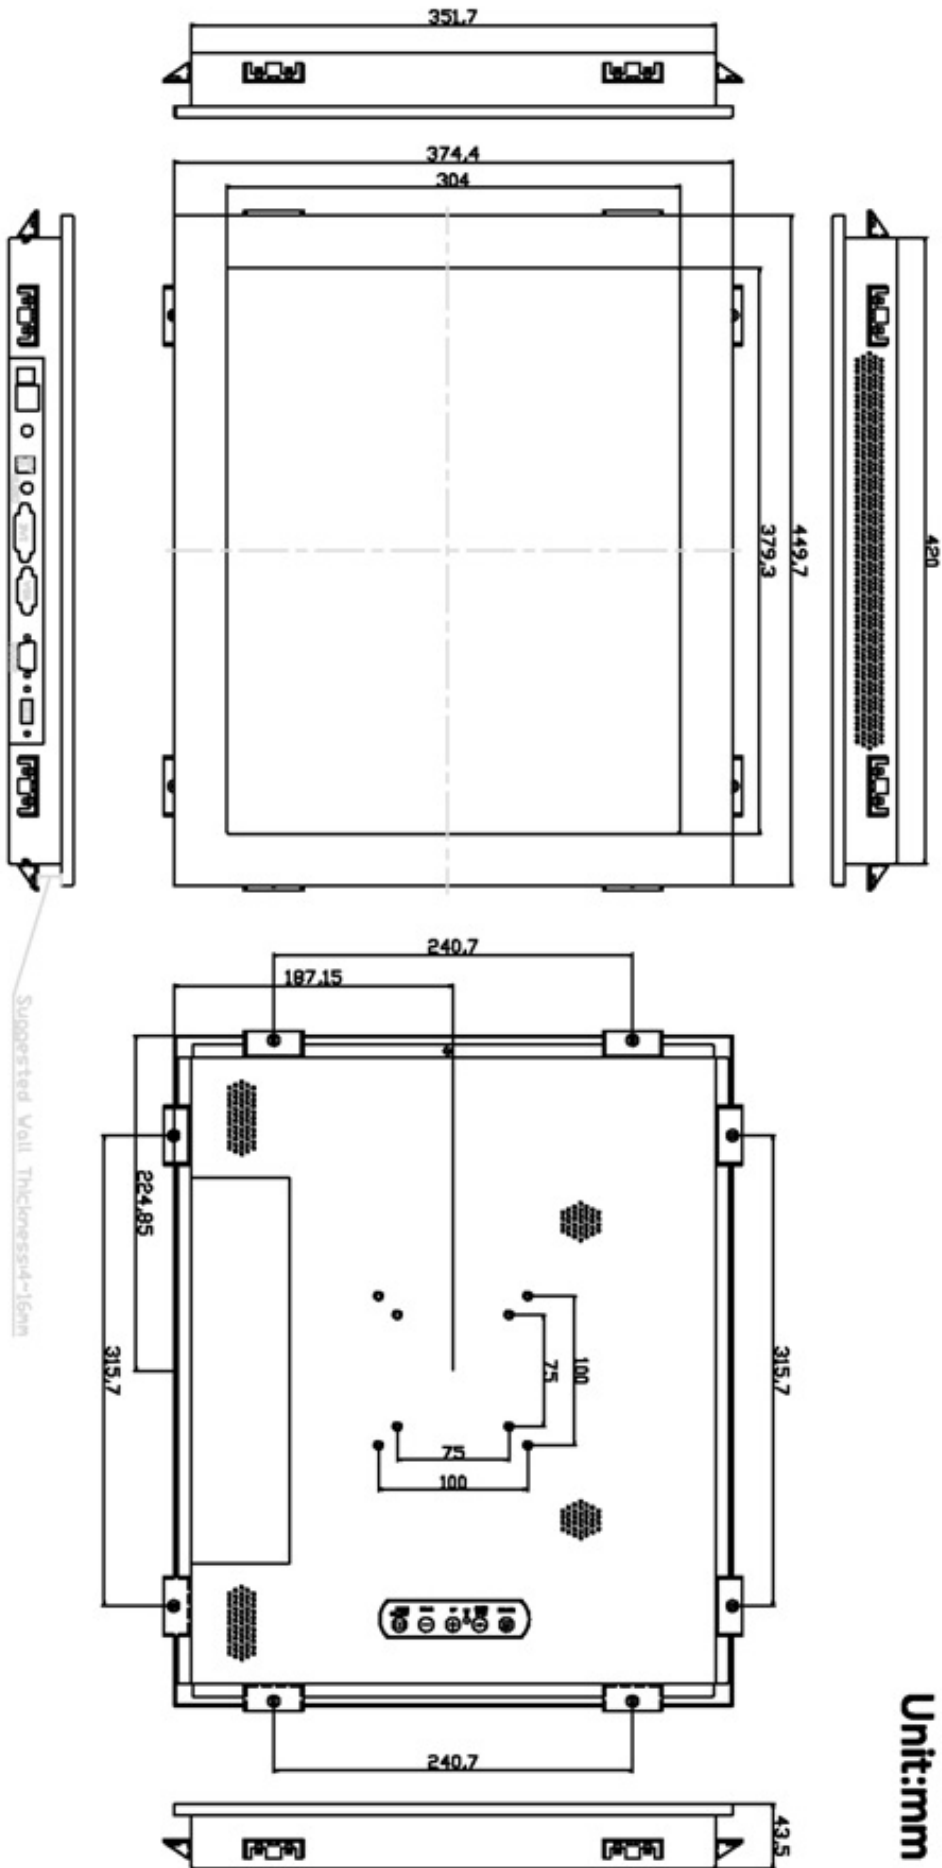

Dimensions :

Unit:mm

NOTE
ALL DIMENSIONS ARE IN MILL METERS