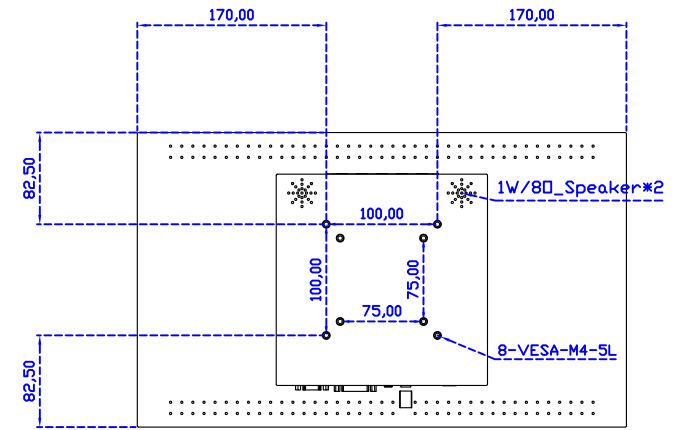

18.5" 電阻式單點觸控螢幕 (1366*768)

顯示器規格：

顯示面積	409 × 230 mm
點距	0.300 × 0.300 mm
亮度	250 cd/m ²
對比度	1000 : 1
解析度(邏輯像素)	1366 x 768 (WXGA)
可視角度	左右 170° ; 上下 160°
反應時間	5ms (Tr + Tf)
液晶色彩	16.7M
支援解析度	640×480 ; 800×600 ; 1024×768 ; 1280×720 ; 1366×768
信號輸入	VGA ; Audio ; DVI
音效	1W (8Ω) × 2
OSD 控制功能	◎功能選單/選擇◎ - ◎+ ◎自動調整/離開◎電源
電源輸入、消耗功率	DC 12V ; ≤13w (DC Jack Φ2.1mm)
儲存、操作溫度	-20~60°C ; 0~50°C
壁掛孔位	75×75 ; 100×100 mm
外觀顏色	黑色 (OEM 其它顏色)
尺寸、淨重	440 × 265 × 51 mm ; 3.8 kg (W×H×D)(不含底座)
外箱尺寸、總重	550 × 395 × 170 mm ; 5.4 kg (W×H×D)
配件包	VGA 線/音源線/AC100~240V 變壓器/電源線/USB 或 RS232 觸控線/高級觸控筆 /高級擦拭布/驅動光碟 ※DVI 線 (選購)

※規格若有異動，恕不另行通知，依出貨實機為主！

AIM-TM5R185-R01W A

AIM-TM5R185-R01W P

18.5" 電阻式單點觸控螢幕 (1366*768)

觸控特色：

操作方式	使用觸控筆、手指、戴有手套的手指
作動力	≤50g
線性誤差	≤1.5%
表面硬度	≥3H
使用壽命	≥35,000,000 單點敲擊
應用範圍	適合點控、書寫、簽名捕捉

軟體特色：

基本校正	4 點校正
進階校正	9 點邊緣補償、25 點線性補償
繪圖測試	測試觸控點位置與線性表現
控制器設定	支援多作業系統
語言介面	繁中、簡中、英、日、法、德、韓、俄、泰、捷克、丹麥、荷蘭、芬蘭、希臘、波蘭、瑞典、西班牙、阿拉伯、匈牙利、義大利、挪威文、葡萄牙、土耳其、斯洛維尼亞
滑鼠模擬	手動滑鼠左右鍵、自動滑鼠左右鍵 (PDA 功能)
觸控模式	繪圖模式、按鍵模式、關閉觸控功能選項
雙觸擊設定	可調整雙擊速度、可調整雙擊區域面積大小
發聲設定	無聲模式、觸控時發聲模式、觸控離開時發聲模式
連接設定	支援 Windows 與 Linux COM1~COM255 支援 MS-DOS COM1~COM8
顯示器設定	支援顯示器旋轉、支援多重顯示器、支援顯示器分割
驅動程式	支援全系列 Windows-32/64 位元 作業系統 支援 Android ; 支援 Linux ; 支援 MAC

AIM-TM5R185-R01W V

AIM-TM5R185-R01W Y

3 Year Warranty
LCD Panel 1 Year

18.5" Touch Monitor.
 (VESA Mount)

AIM-TMxxxx185-R01W_R03W

18.5" Embedded Touch Monitor.
(Open Frame)

AIM-TMOPxxxx185-R01W_R03W

18.5" Desktop Touch Monitor.
(Foldable Stand)

AIM-TMxxxx185-R01WA_R03WA

18.5" Desktop Touch Monitor.
(Photo Stand)

AIM-TMxxxx185-R01WP_R03WP

18.5" Desktop Touch Monitor.
(POS Stand)

AIM-TMxxx185-R01WV_R03WV

18.5" Desktop Touch Monitor.
(Ergonomic Stand)