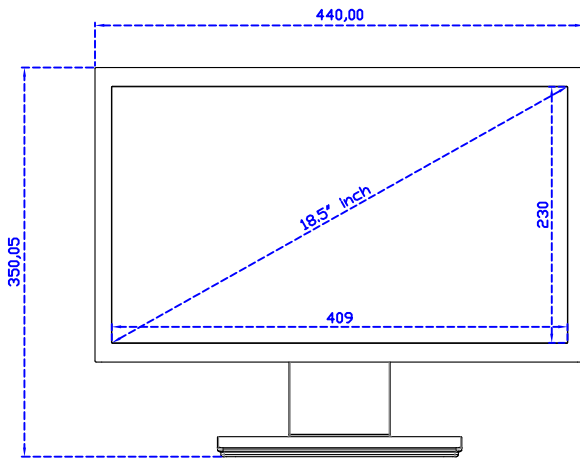

18.5" 電阻式單點觸控螢幕 (1366*768)

顯示器規格：

顯示面積	409 × 230 mm
點距	0.300 × 0.300 mm
亮度	250 cd/m ²
對比度	1000 : 1
解析度(邏輯像素)	1366 x 768 (WXGA)
可視角度	左右 170° ; 上下 160°
反應時間	5ms (Tr + Tf)
液晶色彩	16.7M
支援解析度	640×480 ; 800×600 ; 1024×768 ; 1280×720 ; 1366×768
信號輸入	VGA ; Audio ; DVI
音效	1W (8Ω) × 2
OSD 控制功能	◎功能選單/選擇◎ - ◎+ ◎自動調整/離開◎電源
電源輸入、消耗功率	DC 12V ; ≤13w (DC Jack Φ2.1mm)
儲存、操作溫度	-20~60°C ; 0~50°C
壁掛孔位	75×75 ; 100×100 mm
外觀顏色	黑色 (OEM 其它顏色)
尺寸、淨重	440 × 265 × 51 mm ; 3.8 kg (W×H×D)(不含底座)
外箱尺寸、總重	550 × 395 × 170 mm ; 5.4 kg (W×H×D)
配件包	VGA 線/音源線/AC100~240V 變壓器/電源線/USB 或 RS232 觸控線/高級觸控筆 /高級擦拭布/驅動光碟 ※DVI 線 (選購)

AIM-TM5R185-R01W V

AIM-TM5R185-R01W Y

3 Year Warranty
LCD Panel 1 Year

18.5" Touch Monitor.
 (VESA Mount)

AIM-TMxxxx185-R01W_R03W

18.5" Embedded Touch Monitor.
(Open Frame)

AIM-TMOPxxxx185-R01W_R03W

18.5" Desktop Touch Monitor.
(Foldable Stand)

AIM-TMxxxx185-R01WA_R03WA

18.5" Desktop Touch Monitor.
(Photo Stand)

AIM-TMxxxx185-R01WP_R03WP

18.5" Desktop Touch Monitor.
(POS Stand)

AIM-TMxxx185-R01WV_R03WV

18.5" Desktop Touch Monitor.
(Ergonomic Stand)