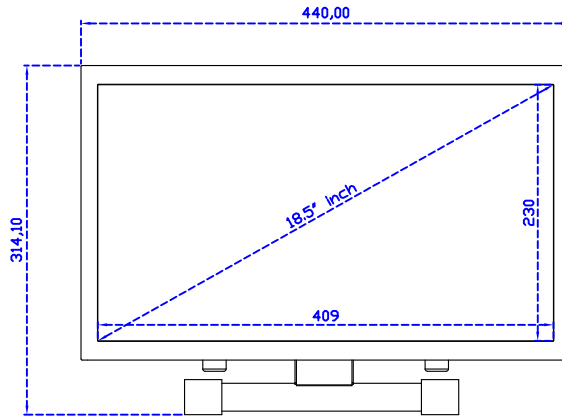

18.5" 電阻式單點觸控螢幕 (1366*768)

顯示器規格：

顯示面積	409 × 230 mm
點距	0.300 × 0.300 mm
亮度	250 cd/m ²
對比度	1000 : 1
解析度(邏輯像素)	1366 x 768 (WXGA)
可視角度	左右 170° ; 上下 160°
反應時間	5ms (Tr + Tf)
液晶色彩	16.7M
支援解析度	640×480 ; 800×600 ; 1024×768 ; 1280×720 ; 1366×768
信號輸入	VGA ; Audio ; DVI
音效	1W (8Ω) × 2
OSD 控制功能	◎功能選單/選擇◎ - ◎+ ◎自動調整/離開◎電源
電源輸入、消耗功率	DC 12V ; ≤13w (DC Jack Φ2.1mm)
儲存、操作溫度	-20~60°C ; 0~50°C
壁掛孔位	75×75 ; 100×100 mm
外觀顏色	黑色 (OEM 其它顏色)
尺寸、淨重	440 × 265 × 51 mm ; 3.8 kg (W×H×D)(不含底座)
外箱尺寸、總重	550 × 395 × 170 mm ; 5.4 kg (W×H×D)
配件包	VGA 線/音源線/AC100~240V 變壓器/電源線/USB 或 RS232 觸控線/高級觸控筆 /高級擦拭布/驅動光碟 ※DVI 線 (選購)

AIM-TM5R185-R01W V

AIM-TM5R185-R01W Y

3 Year Warranty
LCD Panel 1 Year

18.5" Touch Monitor.
 (VESA Mount)

AIM-TMxxxx185-R01W_R03W

18.5" Embedded Touch Monitor.
(Open Frame)

AIM-TMOPxxxx185-R01W_R03W

18.5" Desktop Touch Monitor.
(Foldable Stand)

AIM-TMxxxx185-R01WA_R03WA

18.5" Desktop Touch Monitor.
(Photo Stand)

AIM-TMxxxx185-R01WP_R03WP

18.5" Desktop Touch Monitor.
(POS Stand)

AIM-TMxxx185-R01WV_R03WV

18.5" Desktop Touch Monitor.
(Ergonomic Stand)