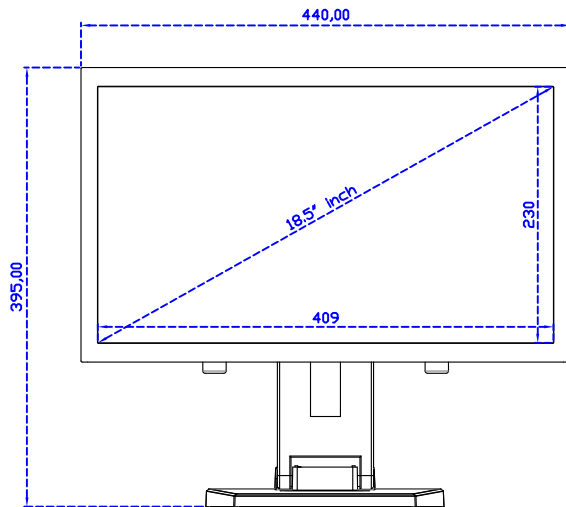

18.5" 電阻式單點觸控螢幕 (1366*768)

顯示器規格：

顯示面積	409 × 230 mm
點距	0.300 × 0.300 mm
亮度	250 cd/m ²
對比度	1000 : 1
解析度(邏輯像素)	1366 x 768 (WXGA)
可視角度	左右 170° ; 上下 160°
反應時間	5ms (Tr + Tf)
液晶色彩	16.7M
支援解析度	640×480 ; 800×600 ; 1024×768 ; 1280×720 ; 1366×768
信號輸入	VGA ; Audio ; DVI
音效	1W (8Ω) × 2
OSD 控制功能	◎功能選單/選擇◎ - ◎+ ◎自動調整/離開◎電源
電源輸入、消耗功率	DC 12V ; ≤13w (DC Jack Φ2.1mm)
儲存、操作溫度	-20~60°C ; 0~50°C
壁掛孔位	75×75 ; 100×100 mm
外觀顏色	黑色 (OEM 其它顏色)
尺寸、淨重	440 × 265 × 51 mm ; 3.8 kg (W×H×D)(不含底座)
外箱尺寸、總重	550 × 395 × 170 mm ; 5.4 kg (W×H×D)
配件包	VGA 線/音源線/AC100~240V 變壓器/電源線/USB 或 RS232 觸控線/高級觸控筆 /高級擦拭布/驅動光碟 ※DVI 線 (選購)

AIM-TM5R185-R01W V

AIM-TM5R185-R01W Y

3 Year Warranty
LCD Panel 1 Year

18.5" Touch Monitor.
 (VESA Mount)

AIM-TMxxxx185-R01W_R03W

18.5" Embedded Touch Monitor.
(Open Frame)

AIM-TMOPxxxx185-R01W_R03W

18.5" Desktop Touch Monitor.
(Foldable Stand)

AIM-TMxxxx185-R01WA_R03WA

18.5" Desktop Touch Monitor.
(Photo Stand)

AIM-TMxxxx185-R01WP_R03WP

18.5" Desktop Touch Monitor.
(POS Stand)

AIM-TMxxx185-R01WV_R03WV

18.5" Desktop Touch Monitor.
(Ergonomic Stand)