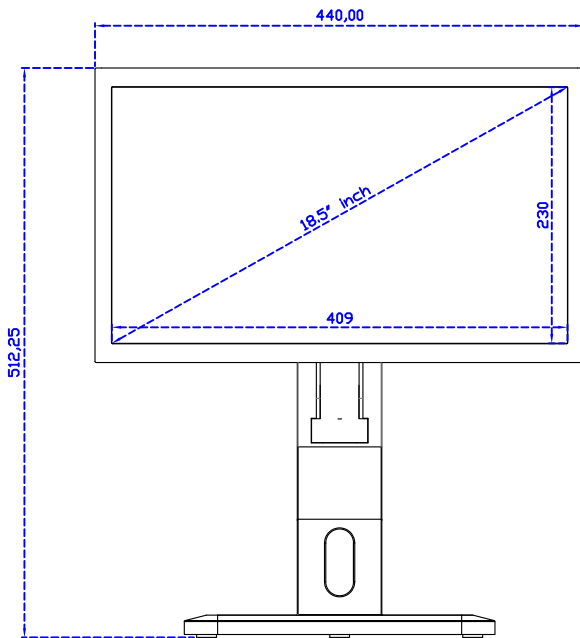

18.5" 電阻式單點觸控螢幕 (1366*768)

顯示器規格：

顯示面積	409 × 230 mm
點距	0.300 × 0.300 mm
亮度	250 cd/m ²
對比度	1000 : 1
解析度(邏輯像素)	1366 x 768 (WXGA)
可視角度	左右 170° ; 上下 160°
反應時間	5ms (Tr + Tf)
液晶色彩	16.7M
支援解析度	640×480 ; 800×600 ; 1024×768 ; 1280×720 ; 1366×768
信號輸入	VGA ; Audio ; DVI
音效	1W (8Ω) × 2
OSD 控制功能	◎功能選單/選擇◎ - ◎+ ◎自動調整/離開◎電源
電源輸入、消耗功率	DC 12V ; ≤13w (DC Jack Φ2.1mm)
儲存、操作溫度	-20~60°C ; 0~50°C
壁掛孔位	75×75 ; 100×100 mm
外觀顏色	黑色 (OEM 其它顏色)
尺寸、淨重	440 × 265 × 51 mm ; 3.8 kg (W×H×D)(不含底座)
外箱尺寸、總重	550 × 395 × 170 mm ; 5.4 kg (W×H×D)
配件包	VGA 線/音源線/AC100~240V 變壓器/電源線/USB 或 RS232 觸控線/高級觸控筆 /高級擦拭布/驅動光碟 ※DVI 線 (選購)

AIM-TM5R185-R01W V

AIM-TM5R185-R01W Y

3 Year Warranty
LCD Panel 1 Year

18.5" Touch Monitor.
 (VESA Mount)

AIM-TMxxxx185-R01W_R03W

18.5" Embedded Touch Monitor.
(Open Frame)

AIM-TMOPxxxx185-R01W_R03W

18.5" Desktop Touch Monitor.
(Foldable Stand)

AIM-TMxxxx185-R01WA_R03WA

18.5" Desktop Touch Monitor.
(Photo Stand)

AIM-TMxxxx185-R01WP_R03WP

18.5" Desktop Touch Monitor.
(POS Stand)

AIM-TMxxx185-R01WV_R03WV

18.5" Desktop Touch Monitor.
(Ergonomic Stand)