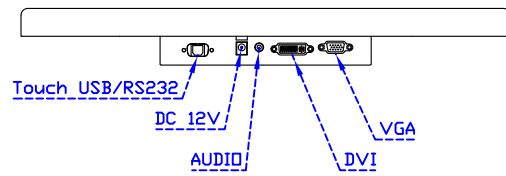

※規格若有異動，恕不另行通知，依出貨實機為主！

AIM-TM5R185-R01W A

AIM-TM5R185-R01W P

18.5" 電阻式單點觸控螢幕 (1366*768)

觸控特色：

操作方式	使用觸控筆、手指、戴有手套的手指
作動力	≤50g
線性誤差	≤1.5%
表面硬度	≥3H
使用壽命	≥35,000,000 單點敲擊
應用範圍	適合點控、書寫、簽名捕捉

軟體特色：

基本校正	4 點校正
進階校正	9 點邊緣補償、25 點線性補償
繪圖測試	測試觸控點位置與線性表現
控制器設定	支援多作業系統
語言介面	繁中、簡中、英、日、法、德、韓、俄、泰、捷克、丹麥、荷蘭、芬蘭、希臘、波蘭、瑞典、西班牙、阿拉伯、匈牙利、義大利、挪威文、葡萄牙、土耳其、斯洛維尼亞
滑鼠模擬	手動滑鼠左右鍵、自動滑鼠左右鍵 (PDA 功能)
觸控模式	繪圖模式、按鍵模式、關閉觸控功能選項
雙觸擊設定	可調整雙擊速度、可調整雙擊區域面積大小
發聲設定	無聲模式、觸控時發聲模式、觸控離開時發聲模式
連接設定	支援 Windows 與 Linux COM1~COM255 支援 MS-DOS COM1~COM8
顯示器設定	支援顯示器旋轉、支援多重顯示器、支援顯示器分割
驅動程式	支援全系列 Windows-32/64 位元 作業系統 支援 Android ; 支援 Linux ; 支援 MAC

AIM-TM5R185-R01W V

AIM-TM5R185-R01W Y

3 Year Warranty
LCD Panel 1 Year

18.5" Touch Monitor.
 (VESA Mount)

AIM-TMxxxx185-R01W_R03W

18.5" Embedded Touch Monitor.
(Open Frame)

AIM-TMOPxxxx185-R01W_R03W

18.5" Desktop Touch Monitor.
(Foldable Stand)