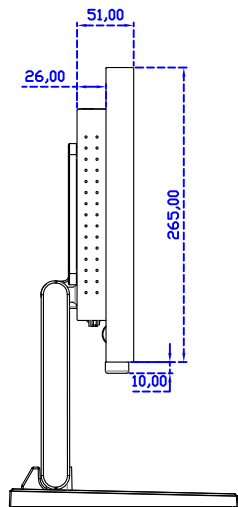

固定方式：

AIM-TM5R185-R01W	USB	無底座 VESA 孔固定
AIM-TM5R185-R02W	RS232	
AIM-TMOP5R185-R01W	USB	嵌入式固定
AIM-TMOP5R185-R02W	RS232	
AIM-TM5R185-R01W A	USB	摺疊底座 1.4kg
AIM-TM5R185-R02W A	RS232	
AIM-TM5R185-R01W P	USB	相框底座 1kg
AIM-TM5R185-R02W P	RS232	
AIM-TM5R185-R01W V	USB	立型底座 1.2kg
AIM-TM5R185-R02W V	RS232	
AIM-TM5R185-R01W Y	USB	人體工學底座 3kg
AIM-TM5R185-R02W Y	RS232	

18.5" 電阻式單點觸控螢幕 (1366*768)

顯示器規格：

顯示面積	409 × 230 mm
點距	0.300 × 0.300 mm
亮度	250 cd/m ²
對比度	1000 : 1
解析度(邏輯像素)	1366 x 768 (WXGA)
可視角度	左右 170° ; 上下 160°
反應時間	5ms (Tr + Tf)
液晶色彩	16.7M
支援解析度	640×480 ; 800×600 ; 1024×768 ; 1280×720 ; 1366×768
信號輸入	VGA ; Audio ; DVI
音效	1W (8Ω) × 2
OSD 控制功能	◎功能選單/選擇◎ - ◎+ ◎自動調整/離開◎電源
電源輸入、消耗功率	DC 12V ; ≤13w (DC Jack Φ2.1mm)
儲存、操作溫度	-20~60°C ; 0~50°C
壁掛孔位	75×75 ; 100×100 mm
外觀顏色	黑色 (OEM 其它顏色)
尺寸、淨重	440 × 265 × 51 mm ; 3.8 kg (W×H×D)(不含底座)
外箱尺寸、總重	550 × 395 × 170 mm ; 5.4 kg (W×H×D)
配件包	VGA 線/音源線/AC100~240V 變壓器/電源線/USB 或 RS232 觸控線/高級觸控筆 /高級擦拭布/驅動光碟 ※DVI 線 (選購)

AIM-TM5R185-R01W V

AIM-TM5R185-R01W Y

3 Year Warranty
LCD Panel 1 Year

18.5" Touch Monitor.
 (VESA Mount)

AIM-TMxxxx185-R01W_R03W

18.5" Embedded Touch Monitor.
(Open Frame)

AIM-TMOPxxxx185-R01W_R03W

18.5" Desktop Touch Monitor.
(Foldable Stand)

AIM-TMxxxx185-R01WA_R03WA

18.5" Desktop Touch Monitor.
(Photo Stand)

AIM-TMxxxx185-R01WP_R03WP

18.5" Desktop Touch Monitor.
(POS Stand)

AIM-TMxxx185-R01WV_R03WV

18.5" Desktop Touch Monitor.
(Ergonomic Stand)