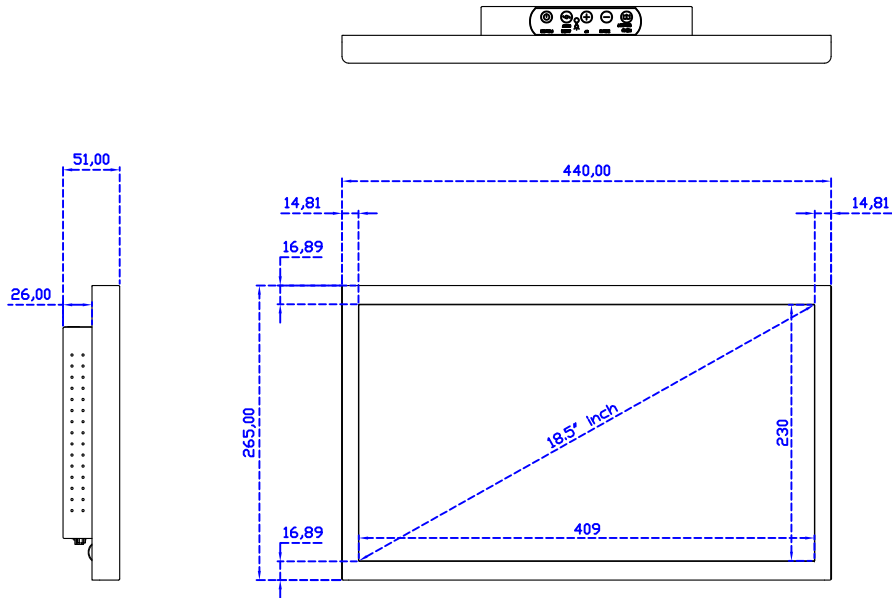

18.5" 電阻式單點觸控螢幕 (1366*768)

顯示器規格：

顯示面積	409 × 230 mm
點距	0.300 × 0.300 mm
亮度	250 cd/m ²
對比度	1000 : 1
解析度(邏輯像素)	1366 x 768 (WXGA)
可視角度	左右 170° ; 上下 160°
反應時間	5ms (Tr + Tf)
液晶色彩	16.7M
支援解析度	640×480 ; 800×600 ; 1024×768 ; 1280×720 ; 1366×768
信號輸入	VGA ; Audio ; DVI
音效	1W (8Ω) × 2
OSD 控制功能	◎功能選單/選擇◎ - ◎+ ◎自動調整/離開◎電源
電源輸入、消耗功率	DC 12V ; ≤13w (DC Jack Φ2.1mm)
儲存、操作溫度	-20~60°C ; 0~50°C
壁掛孔位	75×75 ; 100×100 mm
外觀顏色	黑色 (OEM 其它顏色)
尺寸、淨重	440 × 265 × 51 mm ; 3.8 kg (W×H×D)(不含底座)
外箱尺寸、總重	550 × 395 × 170 mm ; 5.4 kg (W×H×D)
配件包	VGA 線/音源線/AC100~240V 變壓器/電源線/USB 或 RS232 觸控線/高級觸控筆 /高級擦拭布/驅動光碟 ※DVI 線 (選購)

※規格若有異動，恕不另行通知，依出貨實機為主！

AIM-TM5R185-R01W A

AIM-TM5R185-R01W P

18.5" 電阻式單點觸控螢幕 (1366*768)

觸控特色：

操作方式	使用觸控筆、手指、戴有手套的手指
作動力	≤50g
線性誤差	≤1.5%
表面硬度	≥3H
使用壽命	≥35,000,000 單點敲擊
應用範圍	適合點控、書寫、簽名捕捉

軟體特色：

基本校正	4 點校正
進階校正	9 點邊緣補償、25 點線性補償
繪圖測試	測試觸控點位置與線性表現
控制器設定	支援多作業系統
語言介面	繁中、簡中、英、日、法、德、韓、俄、泰、捷克、丹麥、荷蘭、芬蘭、希臘、波蘭、瑞典、西班牙、阿拉伯、匈牙利、義大利、挪威文、葡萄牙、土耳其、斯洛維尼亞
滑鼠模擬	手動滑鼠左右鍵、自動滑鼠左右鍵 (PDA 功能)
觸控模式	繪圖模式、按鍵模式、關閉觸控功能選項
雙觸擊設定	可調整雙擊速度、可調整雙擊區域面積大小
發聲設定	無聲模式、觸控時發聲模式、觸控離開時發聲模式
連接設定	支援 Windows 與 Linux COM1~COM255 支援 MS-DOS COM1~COM8
顯示器設定	支援顯示器旋轉、支援多重顯示器、支援顯示器分割
驅動程式	支援全系列 Windows-32/64 位元 作業系統 支援 Android ; 支援 Linux ; 支援 MAC

AIM-TM5R185-R01W V

AIM-TM5R185-R01W Y

3 Year Warranty
LCD Panel 1 Year

18.5" Touch Monitor.
 (VESA Mount)

AIM-TMxxxx185-R01W_R03W

18.5" Embedded Touch Monitor.
(Open Frame)

AIM-TMOPxxxx185-R01W_R03W

18.5" Desktop Touch Monitor.
(Foldable Stand)

AIM-TMxxxx185-R01WA_R03WA

18.5" Desktop Touch Monitor.
(Photo Stand)

AIM-TMxxxx185-R01WP_R03WP

18.5" Desktop Touch Monitor.
(POS Stand)

AIM-TMxxx185-R01WV_R03WV

18.5" Desktop Touch Monitor.
(Ergonomic Stand)