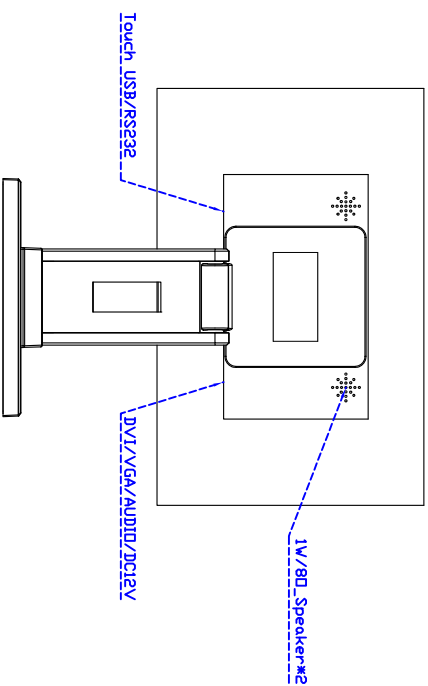

15.6" 吋觸控式螢幕(投射電容式多點觸控)

產品應用：

- 銷售點管理系統(POS)
- 工業電腦(IPC)
- 公共資訊站(Kiosk)
- 遊戲機(Gaming)
- 醫療設備
- 隨身電腦
- 全球定位系統GPS
- 辦公室自動化
- 家居安全系統
- 車載娛樂
- 軍事設備
- 溝通資訊

15,6" Desktop Touch Monitor

AIM-TMxxxx156-T01WA