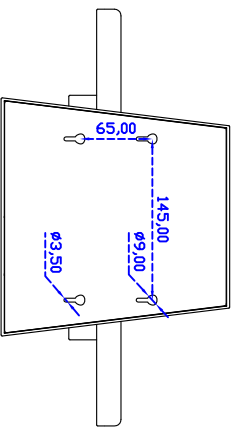

15.6" 吋觸控式螢幕(投射電容式多點觸控)

產品應用：

- 銷售點管理系統(POS)
- 工業電腦(IPC)
- 公共資訊站(Kiosk)
- 遊戲機(Gaming)
- 醫療設備
- 隨身電腦
- 全球定位系統GPS
- 辦公室自動化
- 家居安全系統
- 車載娛樂
- 軍事設備
- 溝通資訊

15,6" Desktop Touch Monitor

AIM-TMxxxx156-T01WA