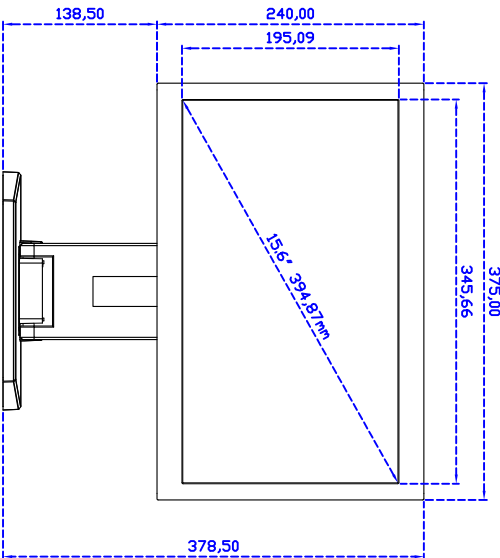

15.6" 吋觸控式螢幕(投射電容式多點觸控)

產品應用：

- 銷售點管理系統(POS)
- 工業電腦(IPC)
- 公共資訊站(Kiosk)
- 遊戲機(Gaming)
- 醫療設備
- 隨身電腦
- 全球定位系統GPS
- 辦公室自動化
- 家居安全系統
- 車載娛樂
- 軍事設備
- 溝通資訊

15,6" Desktop Touch Monitor

AIM-TMxxxx156-T01WA