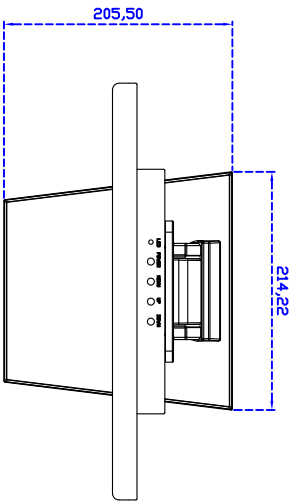

15.6" 吋觸控式螢幕(投射電容式多點觸控)

產品應用：

- 銷售點管理系統(POS)
- 工業電腦(IPC)
- 公共資訊站(Kiosk)
- 遊戲機(Gaming)
- 醫療設備
- 隨身電腦
- 全球定位系統GPS
- 辦公室自動化
- 家居安全系統
- 車載娛樂
- 軍事設備
- 溝通資訊

15,6" Desktop Touch Monitor

AIM-TMxxxx156-T01WA