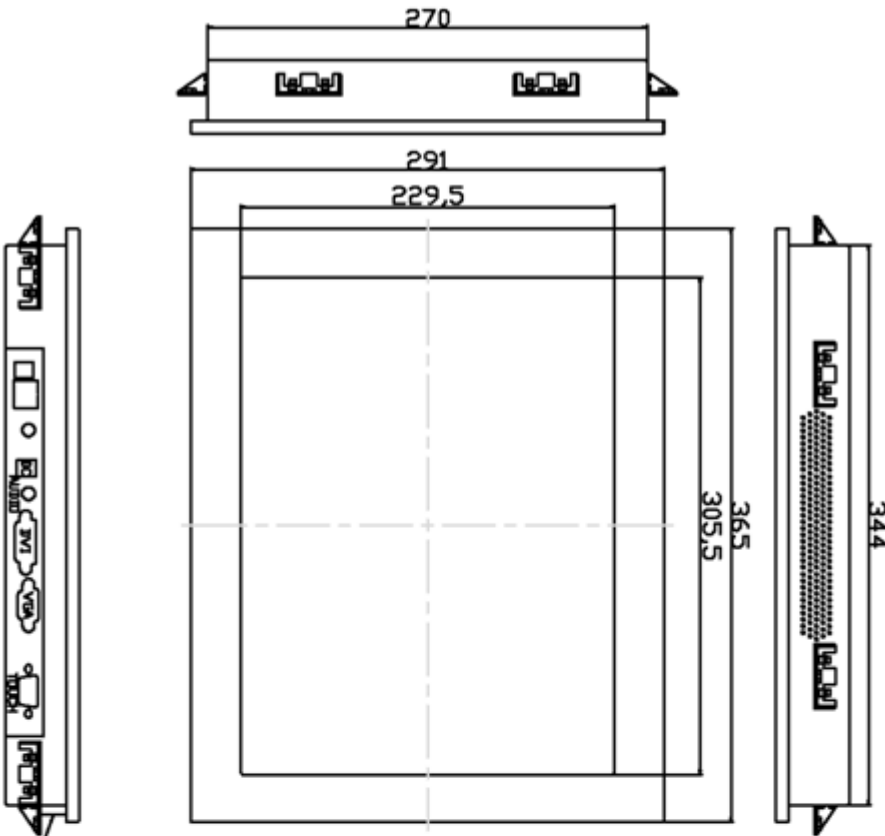

15" 吋嵌入型觸控式螢幕

產品應用：

- 銷售點管理系統(POS)
- 工業電腦(IPC)
- 公共資訊站(Kiosk)
- 遊戲機(Gaming)
- 醫療設備
- 隨身電腦
- 全球定位系統GPS
- 辦公室自動化
- 家居安全系統
- 車載娛樂
- 軍事設備
- 溝通資訊

顯示器規格：

顯示面積	304 × 228 mm
點距	0.297 × 0.297 mm
亮度	250 cd/m ²
對比度	700 : 1
解析度(邏輯像素)	1024 × 768 (XGA)
可視角度	左右 160° ; 上下 140°
反應時間	5 ms (Tr + Tf)
液晶色彩	16.2M
支援解析度	640×480 ; 800×600 ; 1024×768
信號輸入	15 Pin D_Sub ; Mini-Audio in ; DVI
音效	1W (8Ω) × 2
OSD 功能	◎功能選單/選擇◎ - ◎+◎自動調整/離開◎電源
電源輸入、消耗功率	DC 12V ; ≤15w ; 待命≤1w
儲存、操作溫度	-40~85°C ; -30~80°C
壁掛孔位	75×75 or 100×100 mm
外觀顏色	黑色
尺寸、淨重	365 × 291 × 45.5 mm ; 3.2 kg (W×H×D)
外箱尺寸、總重	400 × 125 × 330 mm ; 3.94 kg (W×H×D)

訂購資訊：

AIM-PM5R150-R21 :	【VGA/AUDIO/DVI/USB-TOUCH】	AIM-PM5R150-R22 :	【VGA/AUDIO/DVI/RS232-TOUCH】
配件包	VGA 線/音源線/AC90~260V 變壓器/電源線/USB or RS232 線/高級觸控筆/高級擦拭布/驅動光碟	※DVI 線(可選購)	

Dimensions :

Suggested Wall Thickness is ~16mm

Unit:mm

NOTE
ALL DIMENSIONS ARE IN MILL METERS