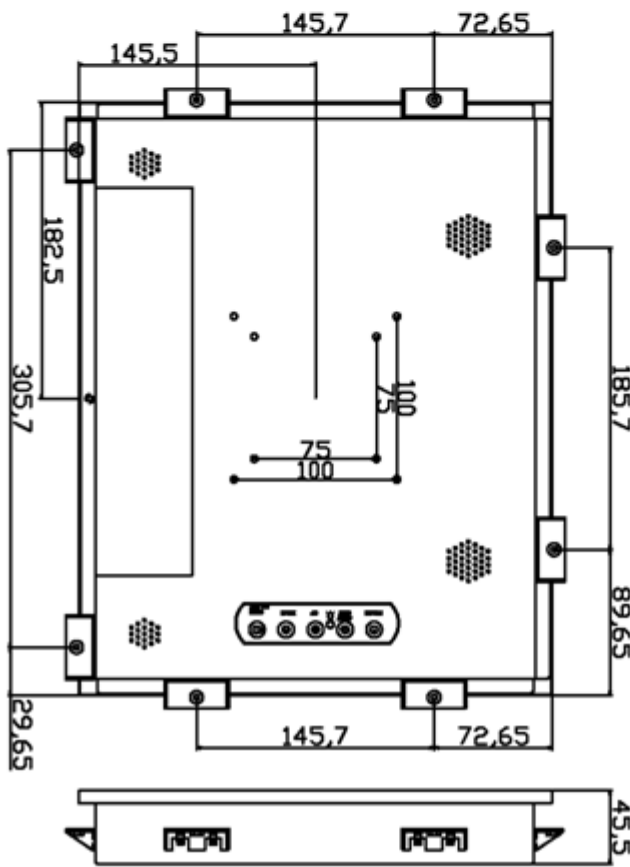

訂購資訊：

AIM-PM5R150-R21 :	【VGA/AUDIO/DVI/USB-TOUCH】	AIM-PM5R150-R22 :	【VGA/AUDIO/DVI/RS232-TOUCH】
配件包	VGA 線/音源線/AC90~260V 變壓器/電源線/USB or RS232 線/高級觸控筆/高級擦拭布/驅動光碟	※DVI 線(可選購)	

Dimensions :

Suggested Wall Thickness is ~16mm

Unit:mm

NOTE
ALL DIMENSIONS ARE IN MILL METERS