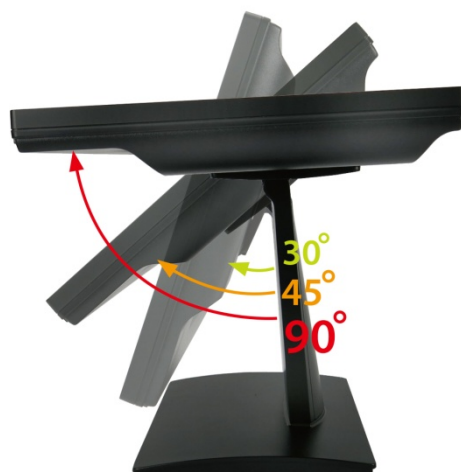

12.1" 吋觸控式螢幕(投射電容式多點觸控)

產品應用：

- 銷售點管理系統(POS)
- 工業電腦(IPC)
- 公共資訊站(Kiosk)
- 遊戲機(Gaming)
- 醫療設備
- 隨身電腦
- 全球定位系統GPS
- 辦公室自動化
- 家居安全系統
- 車載娛樂
- 軍事設備
- 溝通資訊

黑色款型號：R03V

白色款型號：RW03V

12.1" 吋觸控式螢幕(投射電容式多點觸控)

顯示器規格：

顯示面積	246 × 184 mm
點距	0.240 × 0.240 mm
亮度	500 cd/m ²
對比度	700 : 1
解析度(邏輯像素)	1024 × 768 (XGA)
可視角度	左右 160° ; 上下 140°
反應時間	8ms (Tr + Tf)
液晶色彩	16.2M
支援解析度	640×480 ; 800×600 ; 1024×768
信號輸入	15 Pin D_Sub ; DVI ; Mini-Audio in
音效	1W (8Ω) × 1
OSD 控制功能	◎電源 ◎自動畫面調整 ◎+ ◎- ◎功能選單
電源輸入、消耗功率	DC 12V ; ≤12w ; 待命≤1w
儲存、操作溫度	-40~80°C ; -30~70°C
壁掛孔位	75×75 mm
外觀顏色	黑色
尺寸、淨重	291.8 × 231.9 × 45.5 mm ; 3.7g (W×H×D)
外箱尺寸、總重	385 × 365 × 185 mm ; 4.9kg (W×H×D)

觸控特色：

操作方式	使用電容式觸控筆、手指
線性誤差	≤2.5mm
表面硬度	≥7H
使用壽命	無限制
應用範圍	適合點控、書寫、簽名捕捉
通訊介面	USB or RS232(單點觸控)

軟體特色：

繪圖測試	測試觸控點位置與線性表現
控制器設定	支援多作業系統
語言介面	繁體中文、簡體中文、英文、日文、法文、德文、西班牙文、韓文、阿拉伯文、捷克文、丹麥文、荷蘭文、芬蘭文、希臘文、匈牙利文、義大利文、挪威文、俄文、波蘭文、葡萄牙文、斯洛維尼亞文、瑞典文、泰文、土耳其文
滑鼠模擬	手動滑鼠左右鍵、自動滑鼠左右鍵 (PDA 功能)
觸控模式	繪圖模式、按鍵模式、關閉觸控功能選項
雙觸擊設定	可調整雙擊速度、可調整雙擊區域面積大小
發聲設定	無聲模式、觸控時發聲模式、觸控離開時發聲模式
顯示器設定	支援顯示器旋轉、支援多重顯示器、支援顯示器分割
區域設定	支援二分劃及四分劃畫面觸控、支援自定義活動區域觸控
邊緣補償	支援多方向觸控補償及自定義補償參數。
驅動程式	支援全系列 Windows-32 位元 作業系統 支援 Windows7-8-10 ; XP-64 位元 作業系統 支援 Android ; 支援 Linux ; 支援 MAC