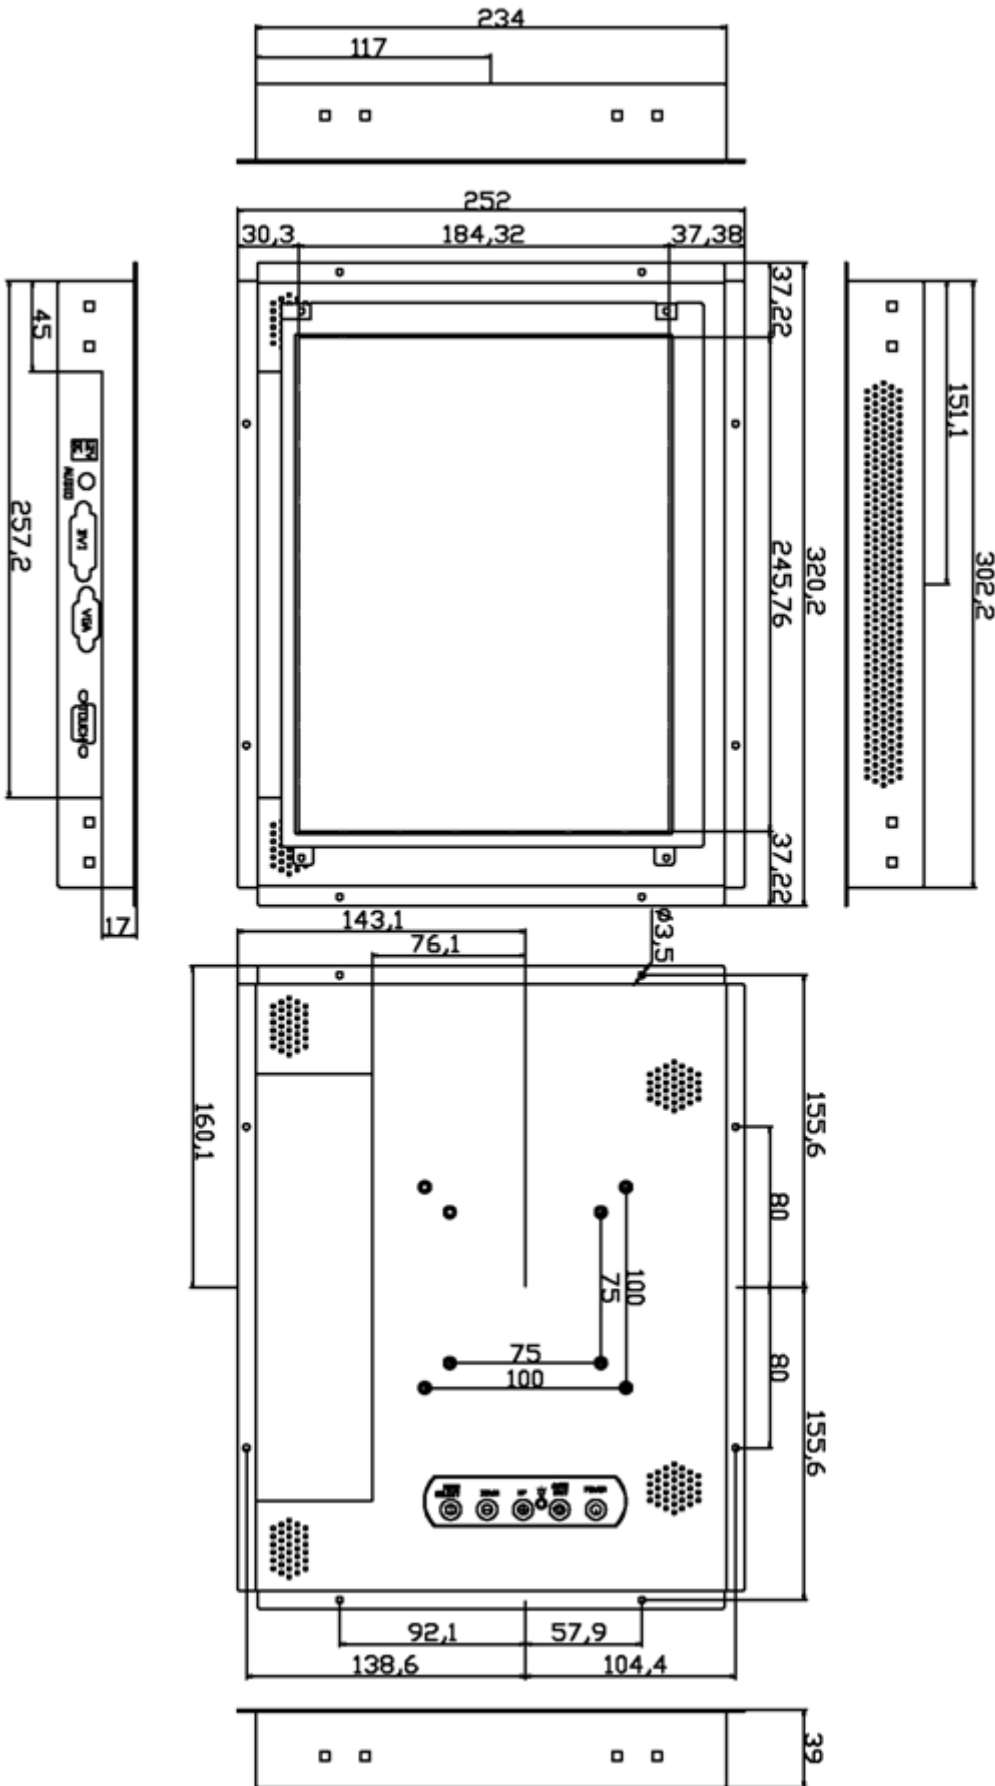

12.1" 吋嵌入型觸控式螢幕

產品應用：

- 銷售點管理系統(POS)
- 工業電腦(IPC)
- 公共資訊站(Kiosk)
- 遊戲機(Gaming)
- 醫療設備
- 隨身電腦
- 全球定位系統GPS
- 辦公室自動化
- 家居安全系統
- 車載娛樂
- 軍事設備
- 溝通資訊

12.1" 吋嵌入式觸控式螢幕

顯示器規格：

顯示面積	246 × 184 mm
點距	0.240 × 0.240 mm
亮度	500 cd/m ²
對比度	700 : 1
解析度(邏輯像素)	1024 × 768 (XGA)
可視角度	左右 160° ; 上下 140°
反應時間	8 ms (Tr + Tf)
液晶色彩	16.2M
支援解析度	640×480 ; 800×600 ; 1024×768
信號輸入	15 Pin D_Sub ; Mini-Audio in ; DVI
音效	1W (8Ω) × 2
OSD 控制功能	◎功能選單/選擇◎ - ◎+◎自動調整/離開◎電源
電源輸入、消耗功率	DC 12V ; ≤12w ; 待命≤1w
儲存、操作溫度	-40~80°C ; -30~70°C
壁掛孔位	75×75 or 100×100 mm
外觀顏色	黑色
尺寸、淨重	320.2 × 252 × 39 mm ; 2.1 kg (W×H×D)
外箱尺寸、總重	400 × 125 × 330 mm ; 2.84 kg (W×H×D)

訂購資訊：

AIM-TMOP5R121-R23 : 【VGA/AUDIO/DVI/USB-TOUCH】

AIM-TMOP5R121-R24 : 【VGA/AUDIO/DVI/RS232-TOUCH】

配件包

VGA 線/音源線/AC90~260V 變壓器/電源線/USB or RS232 線/高級觸控筆/高級擦拭布/驅動光碟/DVI 線(可選購)

3 Year Warranty
LCD Panel 1 Year

Dimensions :

Unit:mm

NOTE
ALL DIMENSIONS ARE IN MILL METERS