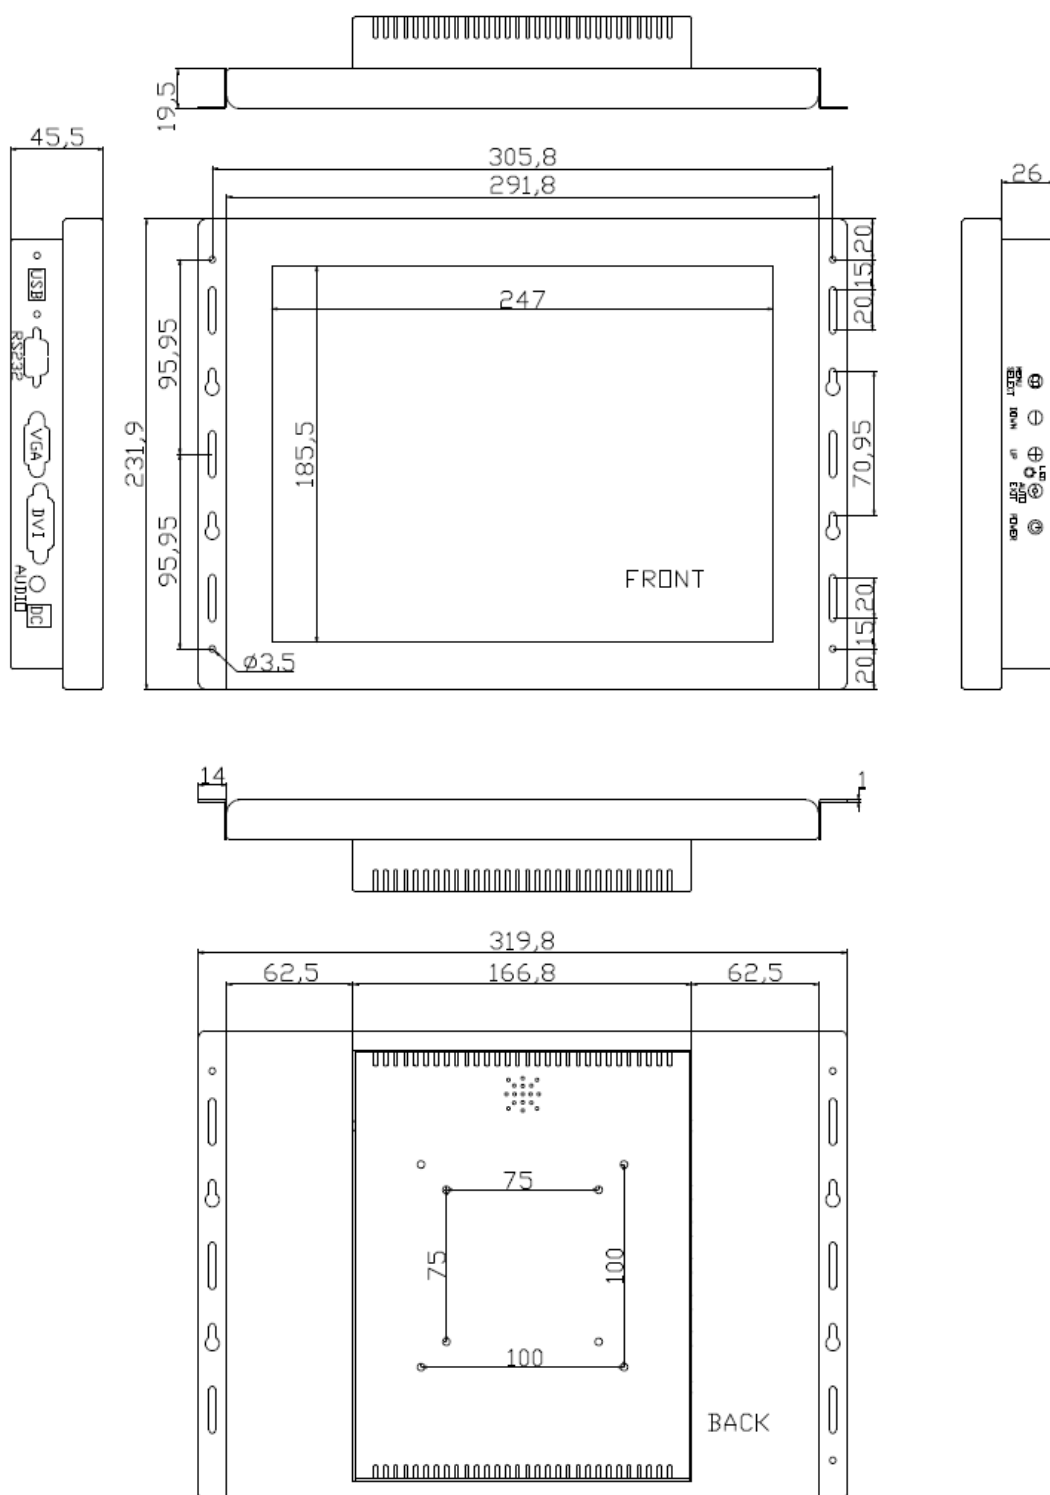

12.1" 吋嵌入型觸控式螢幕

產品應用：

- 銷售點管理系統(POS)
- 工業電腦(IPC)
- 公共資訊站(Kiosk)
- 遊戲機(Gaming)
- 醫療設備
- 隨身電腦
- 全球定位系統GPS
- 辦公室自動化
- 家居安全系統
- 車載娛樂
- 軍事設備
- 溝通資訊

12.1" 吋嵌入式觸控式螢幕

顯示器規格：

顯示面積	246 × 184 mm
點距	0.240 × 0.240 mm
亮度	500 cd/m ²
對比度	700 : 1
解析度(邏輯像素)	1024 × 768 (XGA)
可視角度	左右 160° ; 上下 140°
反應時間	8 ms (Tr + Tf)
液晶色彩	16.2M
支援解析度	640×480 ; 800×600 ; 1024×768
信號輸入	15 Pin D_Sub ; Mini-Audio in ; DVI
音效	1W (8Ω) × 1
OSD 控制功能	◎功能選單/選擇◎ - ◎+◎自動調整/離開◎電源
電源輸入、消耗功率	DC 12V ; ≤12w ; 待命≤1w
儲存、操作溫度	-40~80°C ; -30~70°C
壁掛孔位	75×75 or 100×100 mm
外觀顏色	黑色
尺寸、淨重	319.8 × 231.9 × 45.5 mm ; 3.2 kg (W×H×D)
外箱尺寸、總重	385 × 365 × 185 mm ; 4.4 kg (W×H×D)

Dimensions :

AIM-TM0P5R121-R01A/R03A(DIM)

NOTE

ALL DIMENSIONS ARE IN MILL METERS