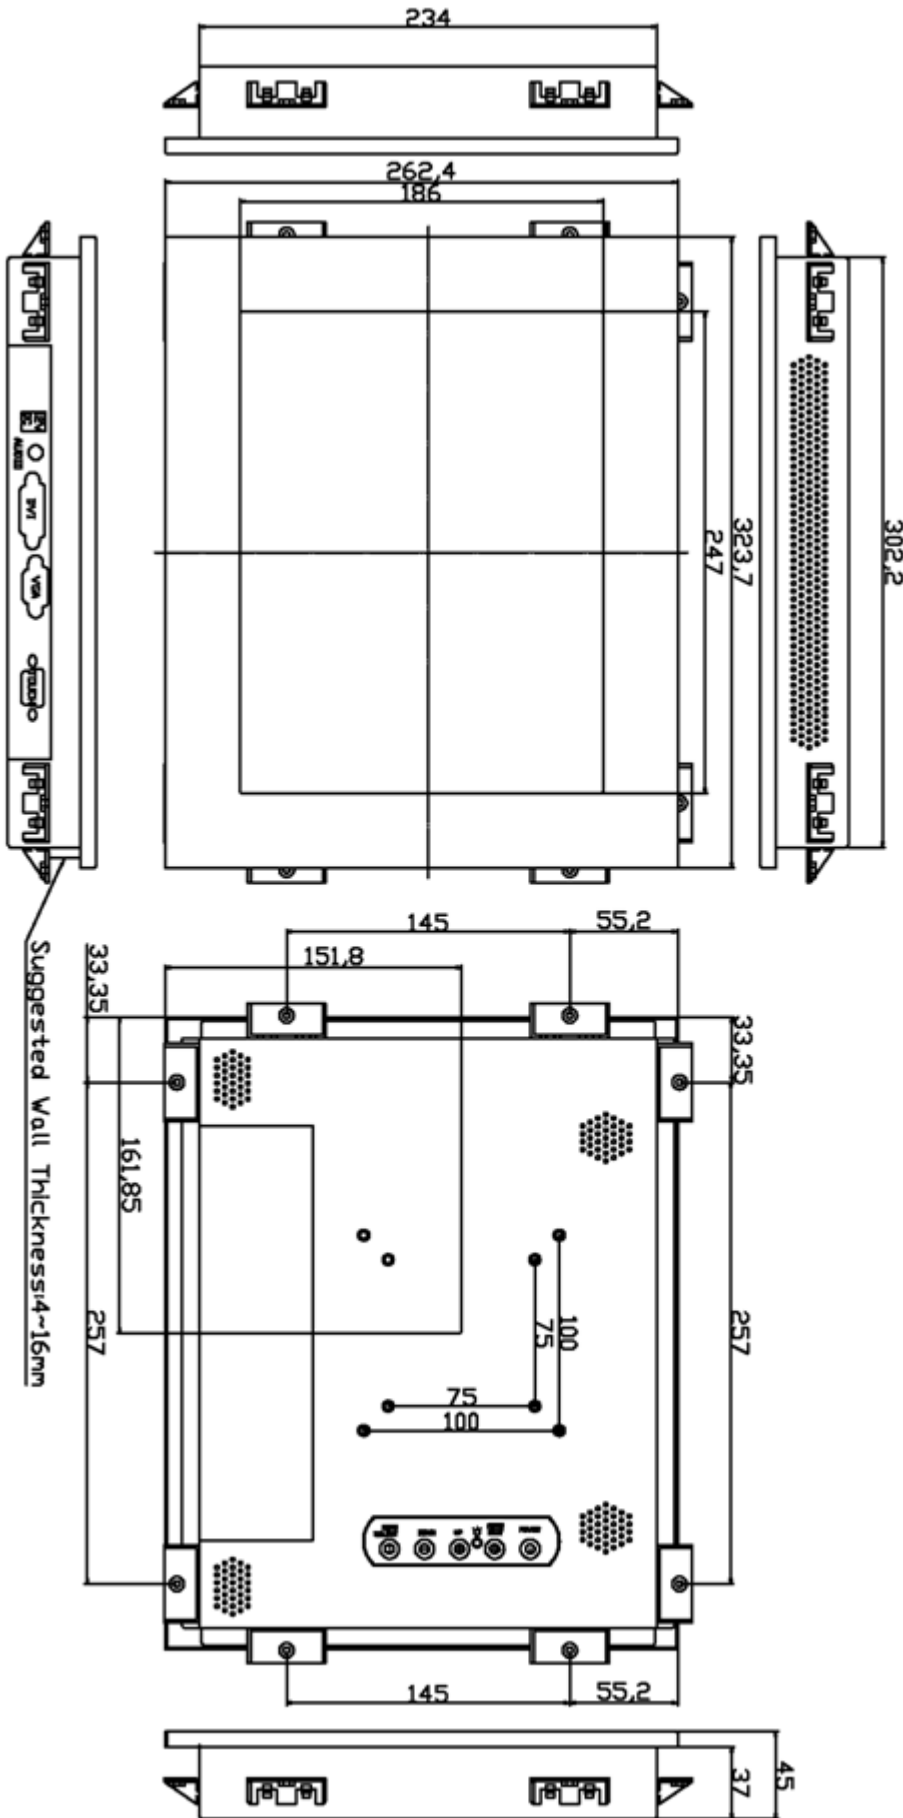

12.1" 吋嵌入型觸控式螢幕

產品應用：

- 銷售點管理系統(POS)
- 工業電腦(IPC)
- 公共資訊站(Kiosk)
- 遊戲機(Gaming)
- 醫療設備
- 隨身電腦
- 全球定位系統GPS
- 辦公室自動化
- 家居安全系統
- 車載娛樂
- 軍事設備
- 溝通資訊

12.1" 吋嵌入式觸控式螢幕

顯示器規格：

顯示面積	246 × 184 mm
點距	0.240 × 0.240 mm
亮度	500 cd/m ²
對比度	700 : 1
解析度(邏輯像素)	1024 × 768 (XGA)
可視角度	左右 160° ; 上下 140°
反應時間	8 ms (Tr + Tf)
液晶色彩	16.2M
支援解析度	640×480 ; 800×600 ; 1024×768
信號輸入	15 Pin D_Sub ; Mini-Audio in ; DVI
音效	1W (8Ω) × 2
OSD 控制功能	◎功能選單/選擇◎ - ◎+◎自動調整/離開◎電源
電源輸入、消耗功率	DC 12V ; ≤12w ; 待命≤1w
儲存、操作溫度	-40~80°C ; -30~70°C
壁掛孔位	75×75 or 100×100 mm
外觀顏色	黑色
尺寸、淨重	323.7 × 262.4 × 45 mm ; 2.3 kg (W×H×D)
外箱尺寸、總重	400 × 125 × 330 mm ; 3.04 kg (W×H×D)

觸控特色：

操作方式	使用觸控筆、手指、戴有手套的手指
作動力	≥50g
線性誤差	≤1.5%
表面硬度	≥3H
使用壽命	≤35,000,000 單點點擊
應用範圍	適合點控、書寫、簽名捕捉
通訊介面	USB or RS232

軟體特色：

基本校正	4 點校正
進階校正	9 點邊緣補償、25 點線性補償
繪圖測試	測試觸控點位置與線性表現
控制器設定	支援多作業系統
語言介面	繁體中文、簡體中文、英文、日文、法文、德文、西班牙文、韓文、阿拉伯文、捷克文、丹麥文、荷蘭文、芬蘭文、希臘文、匈牙利文、義大利文、挪威文、俄文、波蘭文、葡萄牙文、斯洛維尼亞文、瑞典文、泰文、土耳其文
滑鼠模擬	手動滑鼠左右鍵、自動滑鼠左右鍵 (PDA 功能)
觸控模式	繪圖模式、按鍵模式、關閉觸控功能選項
雙觸擊設定	可調整雙擊速度、可調整雙擊區域面積大小
發聲設定	無聲模式、觸控時發聲模式、觸控離開時發聲模式
連接設定	支援 Windows 與 Linux COM1~COM255 支援 MS-DOS COM1~COM8
顯示器設定	支援顯示器旋轉、支援多重顯示器、支援顯示器分割
驅動程式	支援全系列 Windows-32 位元 作業系統 支援 Windows7-8-10 ; XP-64 位元 作業系統 支援 MS-DOS ; 支援 Linux ; 支援 MAC

訂購資訊：

AIM-PM5R121-R23 : 【VGA/AUDIO/DVI/USB-TOUCH】	AIM-PM5R121-R24 : 【VGA/AUDIO/DVI/RS232-TOUCH】
配件包	VGA 線/音源線/AC90~260V 變壓器/電源線/USB or RS232 線/高級觸控筆/高級擦拭布/驅動光碟/DVI 線(可選購)

Dimensions :

Unit:mm

NOTE
ALL DIMENSIONS ARE IN MILL METERS