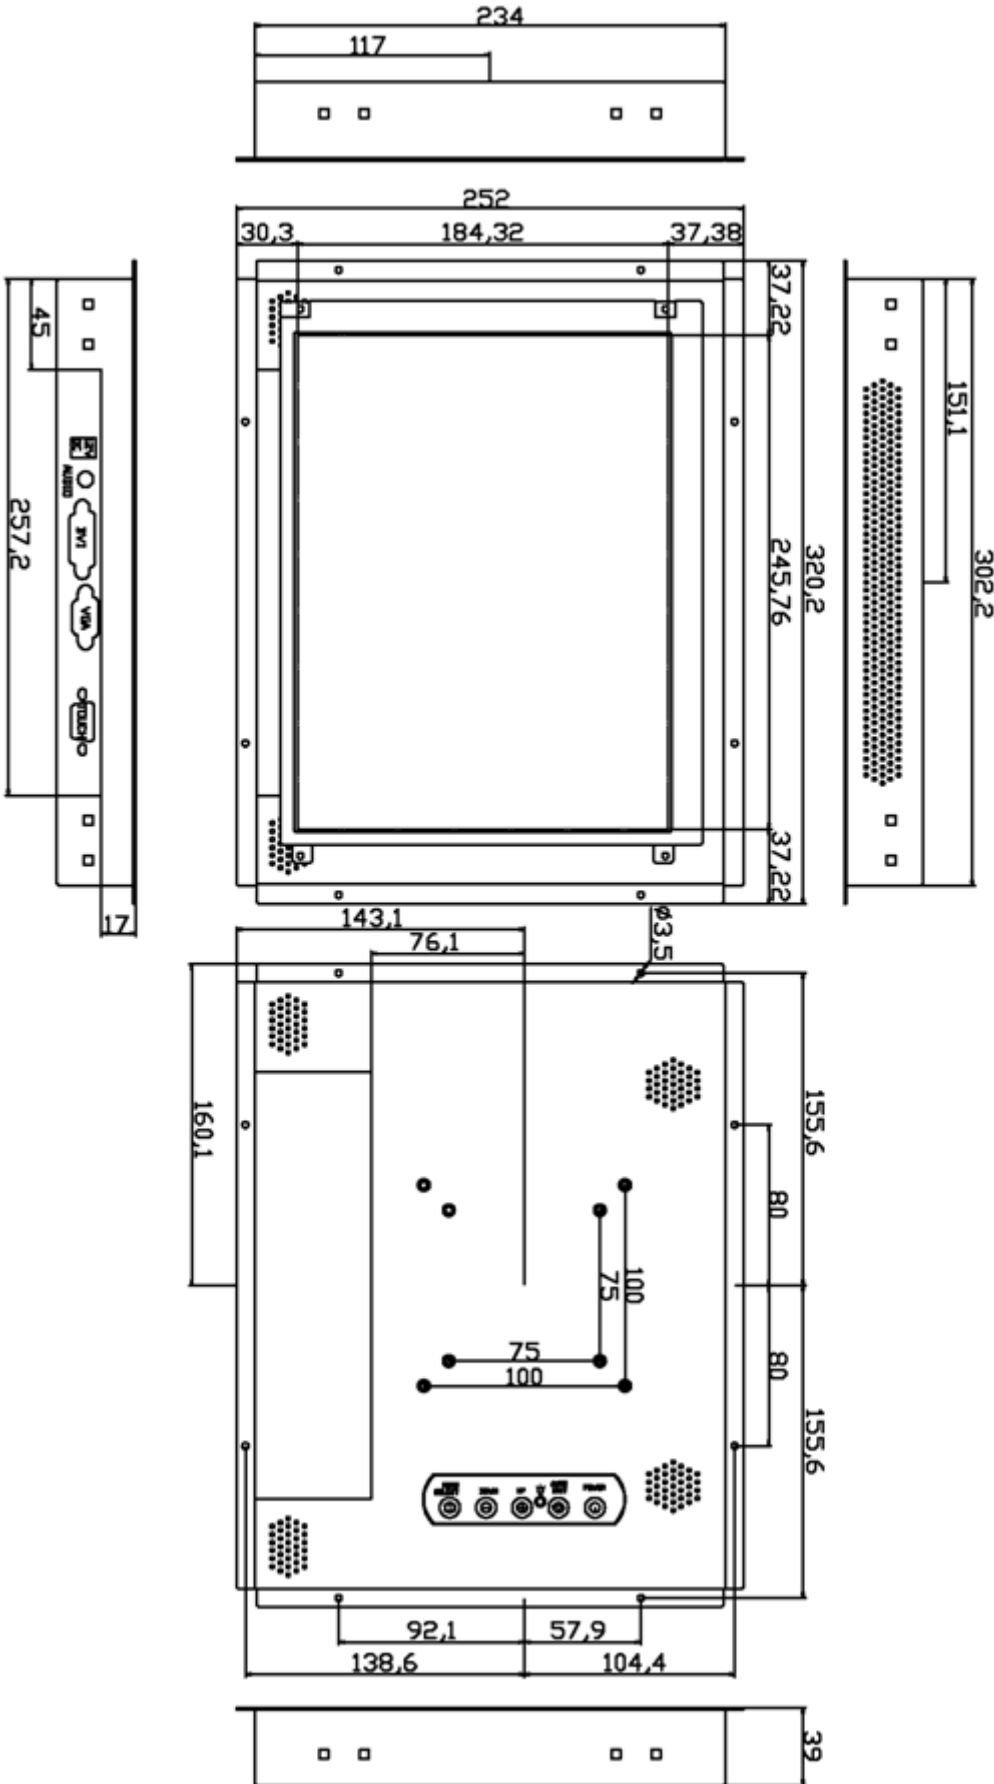

12.1" 吋嵌入型觸控式螢幕

產品應用：

- 銷售點管理系統(POS)
- 工業電腦(IPC)
- 公共資訊站(Kiosk)
- 遊戲機(Gaming)
- 醫療設備
- 隨身電腦
- 全球定位系統GPS
- 辦公室自動化
- 家居安全系統
- 車載娛樂
- 軍事設備
- 溝通資訊

12.1" 吋嵌入式觸控式螢幕

顯示器規格：

顯示面積	246 × 184 mm
點距	0.3075 × 0.3075 mm
亮度	330 cd/m ²
對比度	800 : 1
解析度(邏輯像素)	800 × 600 (SVGA)
可視角度	左右 160° ; 上下 140°
反應時間	30 ms (Tr + Tf)
液晶色彩	16.2M
支援解析度	640×480 ; 800×600
信號輸入	15 Pin D_Sub ; Mini-Audio in ; DVI
音效	1W (8Ω) × 2
OSD 控制功能	◎功能選單/選擇◎ - ◎+◎自動調整/離開◎電源
電源輸入、消耗功率	DC 12V ; ≤10.5w ; 待命≤1w
儲存、操作溫度	-30~70°C ; -10~65°C
壁掛孔位	75×75 or 100×100 mm
外觀顏色	黑色
尺寸、淨重	320.2 × 252 × 39 mm ; 2.1 kg (W×H×D)
外箱尺寸、總重	400 × 125 × 330 mm ; 2.84 kg (W×H×D)

訂購資訊：

AIM-TMOP5R121-R21 : 【VGA/AUDIO/DVI/USB-TOUCH】

AIM-TMOP5R121-R22 : 【VGA/AUDIO/DVI/RS232-TOUCH】

配件包

VGA 線/音源線/AC90~260V 變壓器/電源線/USB or RS232 線/高級觸控筆/高級擦拭布/驅動光碟/DVI 線(可選購)

3 Year Warranty
LCD Panel 1 Year

Dimensions :

Unit:mm