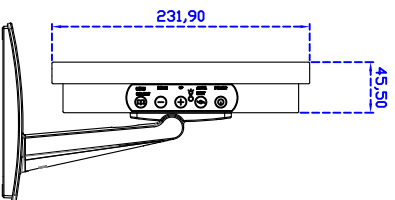

12.1" Desktop Touch Monitor.

AIM-TMxxxxx121-R01V_R03V