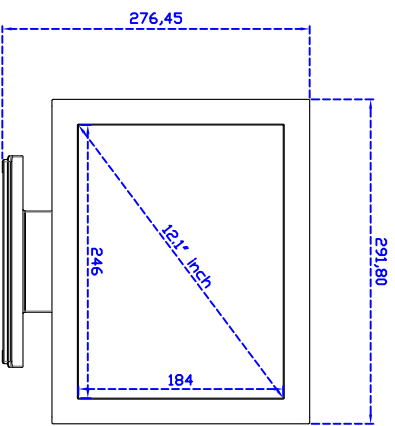

12.1" Desktop Touch Monitor.

AIM-TMxxxxx121-R01V_R03V