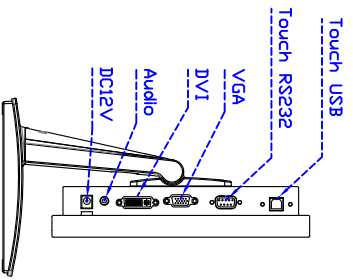

12.1" Desktop Touch Monitor.

AIM-TMxxxxx121-R01V_R03V