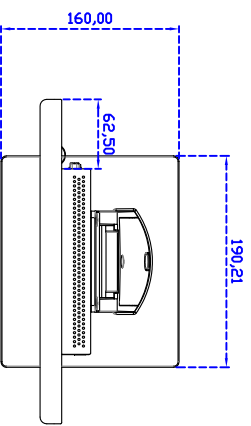

12.1" Desktop Touch Monitor.

AIM-TMxxxxx121-R01V_R03V