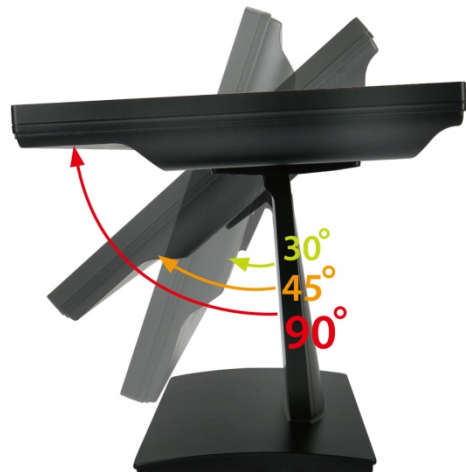

12.1" 吋觸控式螢幕(立型底座)

產品應用：

- 銷售點管理系統(POS)
- 工業電腦(IPC)
- 公共資訊站(Kiosk)
- 遊戲機(Gaming)
- 醫療設備
- 隨身電腦
- 全球定位系統GPS
- 辦公室自動化
- 家居安全系統
- 車載娛樂
- 軍事設備
- 溝通資訊

黑色款型號：R01V

白色款型號：RW01V

12.1" 吋觸控式螢幕(立型底座)

顯示器規格：

顯示面積	246 × 184 mm
點距	0.3075 × 0.3075 mm
亮度	330 cd/m ²
對比度	800 : 1
解析度(邏輯像素)	800 × 600 (SVGA)
可視角度	左右 160° ; 上下 140°
反應時間	30 ms (Tr + Tf)
液晶色彩	16.2M
支援解析度	640×480 ; 800×600
信號輸入	VGA ; Audio ; DVI
音效	1W (8Ω) × 1
OSD 控制功能	◎功能選單/選擇◎ - ◎+◎自動調整/離開◎電源
電源輸入、消耗功率	DC 12V ; ≤12.5w ; 待命≤1w
儲存、操作溫度	-30~70°C ; -10~65°C
壁掛孔位	75 × 75 or 100 × 100 mm
外 顏色	黑色 or 白色
尺寸、淨重	291.8 × 231.9 × 45.5 mm ; 3.7g (W×H×D)
外箱尺寸、總重	385 × 365 × 185 mm ; 4.9kg (W×H×D)

觸控特色：

操作方式	使用觸控筆、手指、帶有手套的手指
作動力	≥50g
線性誤差	≤1.5%
表面硬度	≥3H
使用壽命	≤35,000,000 單點敲擊
應用範圍	適合點控、書寫、簽名捕捉
通訊介面	USB or RS232

軟體特色：

基本校正	4 點校正
進階校正	9 點邊緣補償、25 點線性補償
繪圖測試	測試觸控點位置與線性表現
控制器設定	支援多作業系統
語言介面	繁體中文、簡體中文、英文、日文、法文、德文、西班牙文、韓文、阿拉伯文、捷克文、丹麥文、荷蘭文、芬蘭文、希臘文、匈牙利文、義大利文、挪威文、俄文、波蘭文、葡萄牙文、斯洛維尼亞文、瑞典文、泰文、土耳其文
滑鼠模擬	手動滑鼠左右鍵、自動滑鼠左右鍵 (PDA 功能)
觸控模式	繪圖模式、按鍵模式、關閉觸控功能選項
雙觸擊設定	可調整雙擊速度、可調整雙擊區域面積大小
發聲設定	無聲模式、觸控時發聲模式、觸控離開時發聲模式
連接設定	支援 Windows 與 Linux COM1~COM255 支援 MS-DOS COM1~COM8
顯示器設定	支援顯示器旋轉、支援多重顯示器、支援顯示器分割
驅動程式	支援全系列 Windows-32 位元 作業系統 支援 Windows7-8-10 ; XP-64 位元 作業系統 支援 MS-DOS ; 支援 Linux ; 支援 MAC