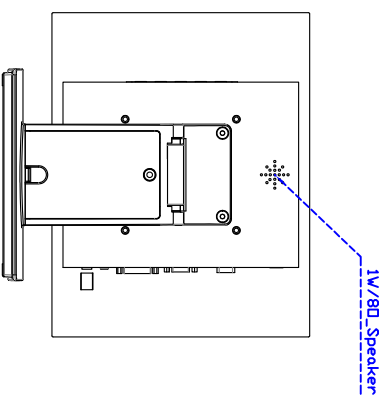

12.1" Desktop Touch Monitor.

AIM-TMxxxxx121-R01V_R03V