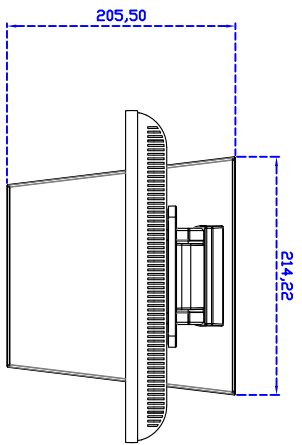

訂購資訊：

AIM-TM5R121-G01 : 【VGA/AUDIO/USB-TOUCH】

AIM-TM5R121-G02 : 【VGA/AUDIO/RS232-TOUCH】

配件包

VGA 線/音源線/AC90~260V 變壓器/電源線/USB or RS232 線/高級觸控筆/高級擦拭布/驅動光碟

3 Year Warranty
LCD Panel 1 Year

12.1" Desktop Touch Monitor.