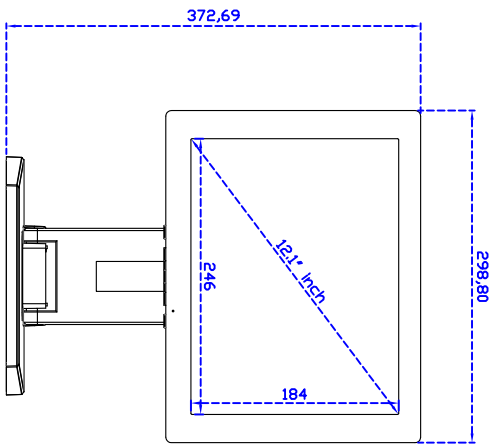

12.1" Desktop Touch Monitor.

AIM-TMxxxx121-G01_G03