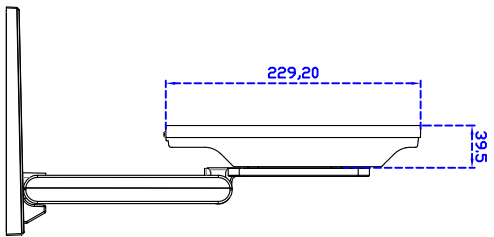

訂購資訊：

AIM-TM5R121-G01 : 【VGA/AUDIO/USB-TOUCH】

AIM-TM5R121-G02 : 【VGA/AUDIO/RS232-TOUCH】

配件包

VGA 線/音源線/AC90~260V 變壓器/電源線/USB or RS232 線/高級觸控筆/高級擦拭布/驅動光碟

3 Year Warranty
LCD Panel 1 Year

12.1" Desktop Touch Monitor.