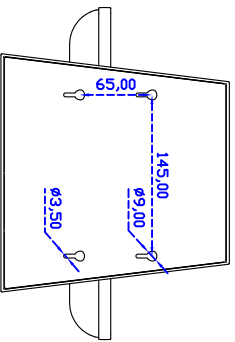

訂購資訊：

AIM-TM5R121-G01 : 【VGA/AUDIO/USB-TOUCH】

AIM-TM5R121-G02 : 【VGA/AUDIO/RS232-TOUCH】

配件包

VGA 線/音源線/AC90~260V 變壓器/電源線/USB or RS232 線/高級觸控筆/高級擦拭布/驅動光碟

3 Year Warranty
LCD Panel 1 Year

12.1" Desktop Touch Monitor.