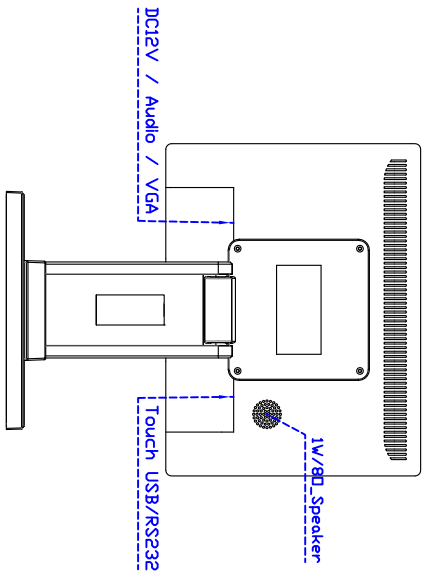

訂購資訊：

AIM-TM5R121-G01 : 【VGA/AUDIO/USB-TOUCH】

AIM-TM5R121-G02 : 【VGA/AUDIO/RS232-TOUCH】

配件包

VGA 線/音源線/AC90~260V 變壓器/電源線/USB or RS232 線/高級觸控筆/高級擦拭布/驅動光碟

3 Year Warranty
LCD Panel 1 Year

12.1" Desktop Touch Monitor.

AIM-TMxxxx121-G01_G03