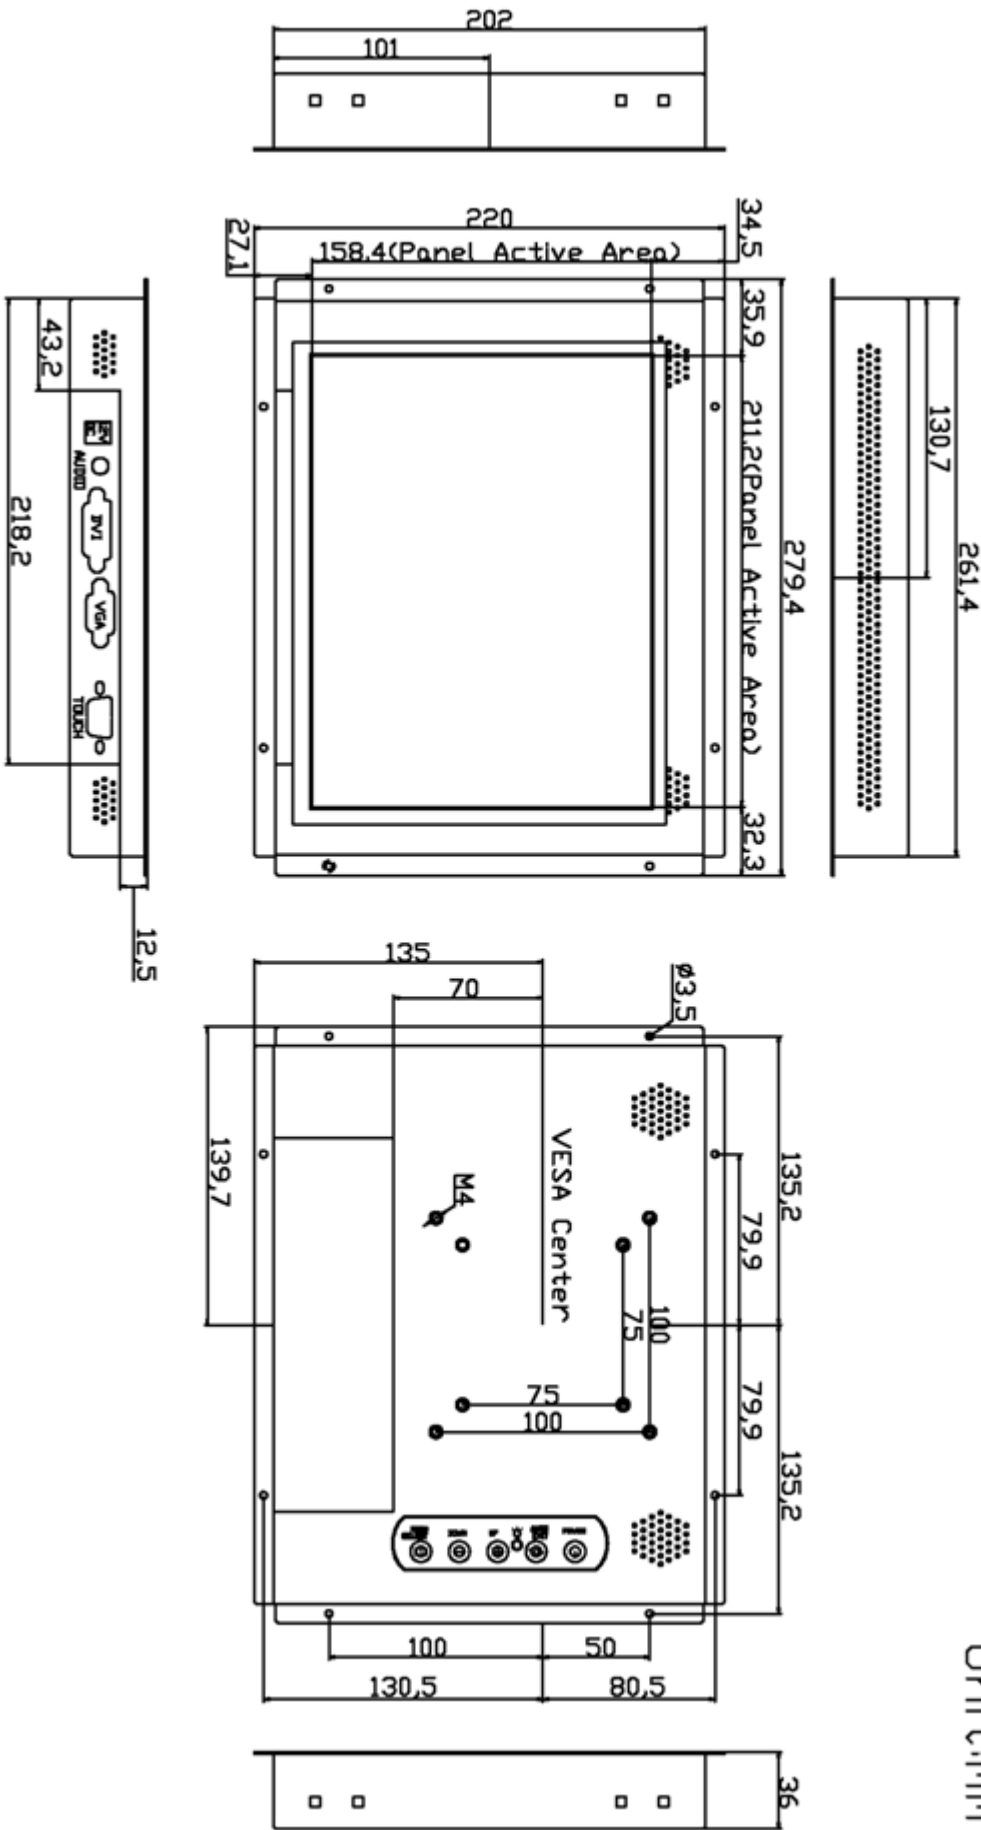

10.4" 吋嵌入型觸控式螢幕

產品應用：

- 銷售點管理系統(POS)
- 工業電腦(IPC)
- 公共資訊站(Kiosk)
- 遊戲機(Gaming)
- 醫療設備
- 隨身電腦
- 全球定位系統GPS
- 辦公室自動化
- 家居安全系統
- 車載娛樂
- 軍事設備
- 溝通資訊

10.4" 吋嵌入式觸控式螢幕

顯示器規格：

顯示面積	211 × 158 mm
點距	0.20625 × 0.20625 mm
亮度	400 cd/m ²
對比度	500 : 1
解析度(邏輯像素)	1024 × 768 (XGA)
可視角度	左右 140° ; 上下 120°
反應時間	25 ms (Tr + Tf)
液晶色彩	262K
支援解析度	640×480 ; 800×600 ; 1024×768
信號輸入	15 Pin D_Sub ; Mini-Audio in ; DVI
音效	1W (8Ω) × 2
OSD 控制功能	◎功能選單/選擇◎ - ◎+◎自動調整/離開◎電源
電源輸入、消耗功率	DC 12V ; ≤9w ; 待命≤1w
儲存、操作溫度	-30~80°C ; -20~70°C
壁掛孔位	75×75 or 100×100 mm
外 顏色	黑色
尺寸、淨重	279.4 × 220 × 36 mm ; 1.75kg (W×H×D)
外箱尺寸、總重	315 × 150 × 295 mm ; 3.09kg (W×H×D)

訂購資訊：

AIM-TMOP5R104-R21 : 【VGA/AUDIO/DVI/USB-TOUCH】

AIM-TMOP5R104-R22 : 【VGA/AUDIO/DVI/RS232-TOUCH】

配件包

VGA 線/音源線/AC90~260V 變壓器/電源線/USB or RS232 線/高級觸控筆/高級擦拭布/驅動光碟/DVI 線(可選購)

3 Year Warranty
LCD Panel 1 Year

Dimensions :

Unit:mm

NOTE:
ALL DIMENSIONS ARE IN MILL METERS