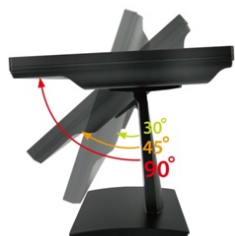

10.4" 吋觸控式螢幕(紅外線多點觸控)

產品應用：

- 銷售點管理系統(POS)
- 工業電腦(IPC)
- 公共資訊站(Kiosk)
- 遊戲機(Gaming)
- 醫療設備
- 隨身電腦
- 全球定位系統GPS
- 辦公室自動化
- 家居安全系統
- 車載娛樂
- 軍事設備
- 溝通資訊

10.4" 吋觸控式螢幕(紅外線多點觸控)

顯示器規格：

顯示面積	211 × 158 mm
點距	0.20625 × 0.20625 mm
亮度	400 cd/m ²
對比度	500 : 1
解析度(邏輯像素)	1024 × 768 (XGA)
可視角度	左右 140° ; 上下 120°
反應時間	25 ms (Tr + Tf)
液晶色彩	262K
支援解析度	640×480 ; 800×600 ; 1024×768
信號輸入	15 Pin D_Sub ; Mini-Audio ; DVI
音效	1W (8Ω) ×1
OSD 控制功能	◎功能選單/選擇◎ - ◎+◎自動調整/離開◎電源
電源輸入、消耗功率	DC 12V ; ≤9w ; 待命≤1w
儲存、操作溫度	-30~80°C ; -20~70°C
壁掛孔位	75×75 or 100×100 mm
外觀顏色	黑色
尺寸、淨重	257 × 204 × 48 mm ; 2.9kg (W×H×D)
外箱尺寸、總重	385 × 365 × 185 mm ; 4.7kg (W×H×D)

觸控特色：

操作方式	手指(可配戴手套)、任何可以遮蔽光源之介質
線性誤差	≤2.5mm
表面硬度	≥7H
使用壽命	無限制
應用範圍	適合點控、書寫、簽名捕捉
通訊介面	USB

軟體特色：

基本校正	5 點 16 點 25 點
繪圖測試	測試觸控點位置與線性表現
控制器設定	支援多作業系統
語言介面	繁體中文、簡體中文、英文、日文、德文
滑鼠模擬	自動滑鼠左右鍵 (PDA 功能)
觸控模式	繪圖模式、按鍵模式、隱藏游標選項
雙觸擊設定	可調整雙擊速度、可調整雙擊區域面積大小
發聲設定	無聲模式、觸控時發聲模式、觸控離開時發聲模式
顯示器設定	支援顯示器旋轉、支援多重顯示器、支援顯示器分割
觸控區域	支援二分劃及四分劃畫面、支援自定義活動區域
邊緣補償	支援多方向觸控補償及自定義補償參數。
驅動程式	支援全系列 Windows-32 位元 作業系統 支援 Windows7-8-10 ; XP-64 位元 作業系統 支援 Android ; 支援 Linux ; 支援 MAC