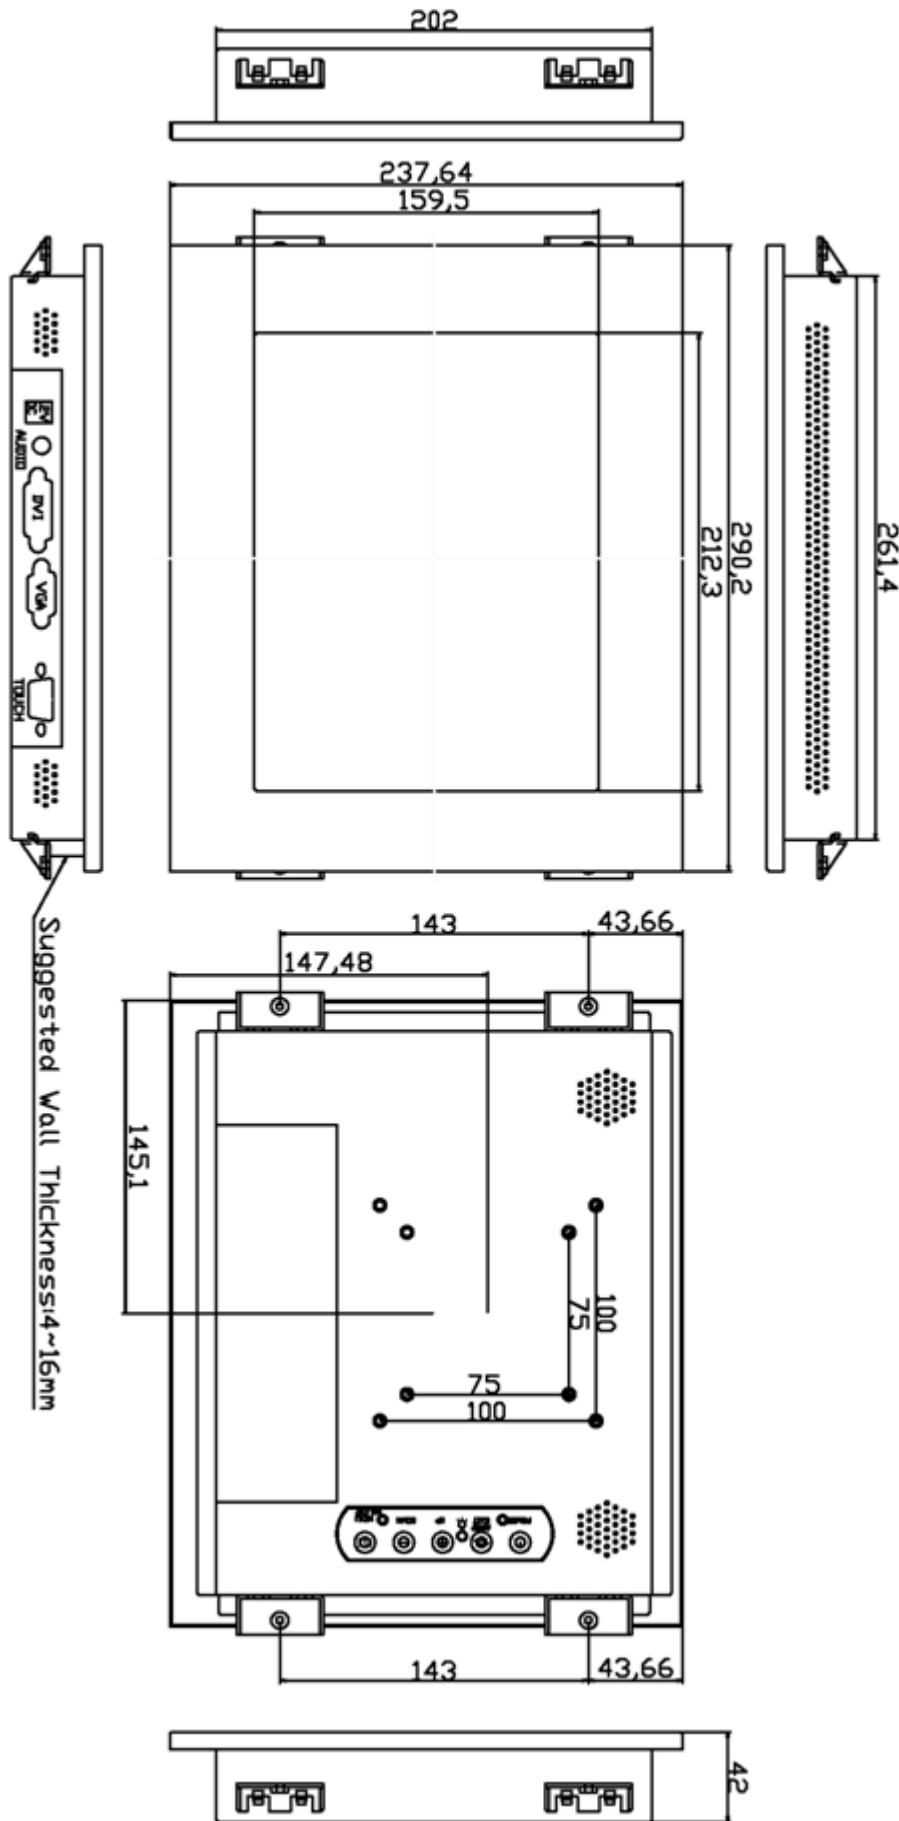

10.4" 吋嵌入型觸控式螢幕

產品應用：

- 銷售點管理系統(POS)
- 工業電腦(IPC)
- 公共資訊站(Kiosk)
- 遊戲機(Gaming)
- 醫療設備
- 隨身電腦
- 全球定位系統GPS
- 辦公室自動化
- 家居安全系統
- 車載娛樂
- 軍事設備
- 溝通資訊

10.4" 吋嵌入式觸控式螢幕

顯示器規格：

顯示面積	211 × 158 mm
點距	0.20625 × 0.20625 mm
亮度	400 cd/m ²
對比度	500 : 1
解析度(邏輯像素)	1024 x 768 (XGA)
可視角度	左右 140° ; 上下 120°
反應時間	25 ms (Tr + Tf)
液晶色彩	262K
支援解析度	640×480 ; 800×600 ; 1024×768
信號輸入	15 Pin D_Sub ; Mini-Audio in ; DVI
音效	1W (8Ω) × 2
OSD 控制功能	◎功能選單/選擇◎ - ◎+◎自動調整/離開◎電源
電源輸入、消耗功率	DC 12V ; ≤9w ; 待命≤1w
儲存、操作溫度	-30~80°C ; -20~70°C
壁掛孔位	75×75 or 100×100 mm
外 顏色	黑色
尺寸、淨重	290.2 × 237.64 × 42 mm ; 1.85kg (W×H×D)
外箱尺寸、總重	315 × 150 × 295 mm ; 3.19kg (W×H×D)

訂購資訊：

AIM-PM5R104-R21 : 【VGA/AUDIO/DVI/USB-TOUCH】

AIM-PM5R104-R22 : 【VGA/AUDIO/DVI/RS232-TOUCH】

配件包

VGA 線/音源線/AC90~260V 變壓器/電源線/USB or RS232 線/高級觸控筆/高級擦拭布/驅動光碟※DVI 線(可選購)

3 Year Warranty
LCD Panel 1 Year

Dimensions :

Unit:mm

NOTE:
ALL DIMENSIONS ARE IN MILL METERS