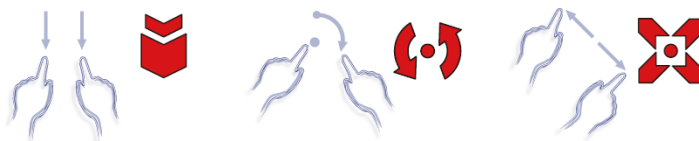

訂購資訊：

AIM-TMOPPCTU080-R21 : 【VGA /AUDIO/USB-TOUCH】

AIM-TMOPPCTU080-R22 : 【VGA /AUDIO/RS232-TOUCH】

配件包

VGA 線/AC90~260V 變壓器/電源線/USB or RS232 線/音源線/高級擦拭布/驅動光碟