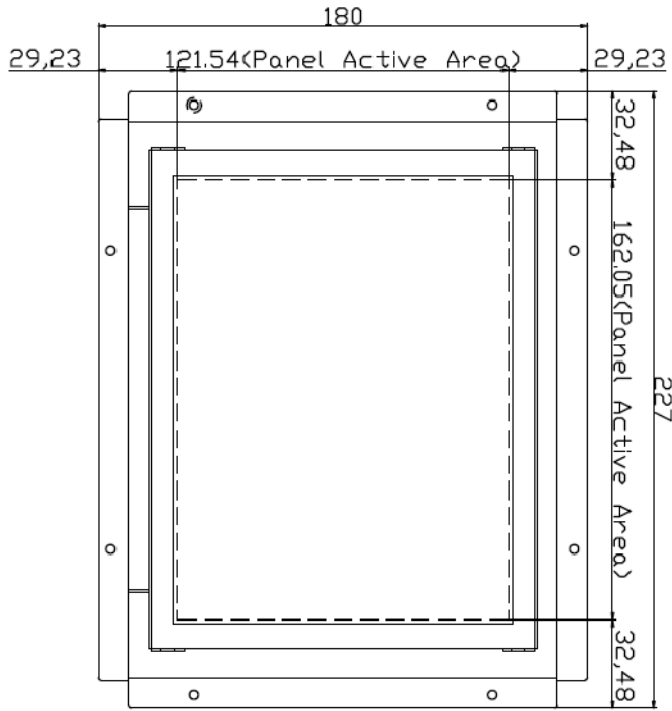

### 顯示器規格：

顯示面積	162 × 121 mm
點距	0.05275(W) × 0.15825(H)mm
亮度	300 cd/m <sup>2</sup>
對比度	700 : 1
解析度(邏輯像素)	1024 x 768 ( XGA )
可視角度	左右 150° ; 上下 150°
反應時間	10 ms ( Tr + Tf )
液晶色彩	262K
支援解析度	640×480 ; 800×600 ; 1024×768
信號輸入	15 Pin D_Sub ; Mini-Audio in
音效	1W ( 8Ω ) ×1
OSD 控制功能	◎功能選單/選擇◎ - ◎+◎自動調整/離開◎電源
電源輸入、消耗功率	DC 12V ; ≤7w ; 待命≤1w
儲存、操作溫度	-20~60°C ; -10~50°C
壁掛孔位	75×75 mm
外觀顏色	黑色
尺寸、淨重	227× 180 × 35 mm ; 1.15 kg ( W×H×D )
外箱尺寸、總重	315 × 150 × 295 mm ; 2.29kg ( W×H×D )

### 訂購資訊：

AIM-TMOPPCTU080-R21 : 【VGA /AUDIO/USB-TOUCH】

AIM-TMOPPCTU080-R22 : 【VGA /AUDIO/RS232-TOUCH】

配件包

VGA 線/AC90~260V 變壓器/電源線/USB or RS232 線/音源線/高級擦拭布/驅動光碟

**3 Year Warranty**  
LCD Panel 1 Year

Dimensions :

Unit:mm

NOTE:  
ALL DIMENSIONS ARE IN MILL METERS