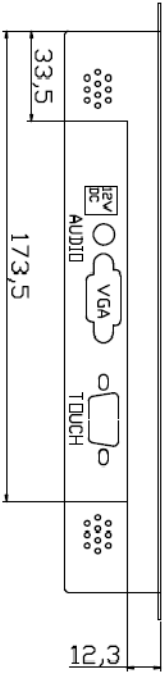

## 8" 吋嵌入型觸控式螢幕(投射電容式多點觸控)

### 顯示器規格：

顯示面積	162 × 121 mm
點距	0.05275(W) × 0.15825(H)mm
亮度	300 cd/m <sup>2</sup>
對比度	700 : 1
解析度(邏輯像素)	1024 x 768 ( XGA )
可視角度	左右 150° ; 上下 150°
反應時間	10 ms ( Tr + Tf )
液晶色彩	262K
支援解析度	640×480 ; 800×600 ; 1024×768
信號輸入	15 Pin D_Sub ; Mini-Audio in
音效	1W ( 8Ω ) ×1
OSD 控制功能	◎功能選單/選擇◎ - ◎+◎自動調整/離開◎電源
電源輸入、消耗功率	DC 12V ; ≤7w ; 待命≤1w
儲存、操作溫度	-20~60°C ; -10~50°C
壁掛孔位	75×75 mm
外觀顏色	黑色
尺寸、淨重	227× 180 × 35 mm ; 1.15 kg ( W×H×D )
外箱尺寸、總重	315 × 150 × 295 mm ; 2.29kg ( W×H×D )

### 訂購資訊：

AIM-TMOPPCTU080-R21 : 【VGA /AUDIO/USB-TOUCH】

AIM-TMOPPCTU080-R22 : 【VGA /AUDIO/RS232-TOUCH】

配件包

VGA 線/AC90~260V 變壓器/電源線/USB or RS232 線/音源線/高級擦拭布/驅動光碟

**3 Year Warranty**  
LCD Panel 1 Year

Dimensions :

Unit:mm

NOTE:  
ALL DIMENSIONS ARE IN MILL METERS