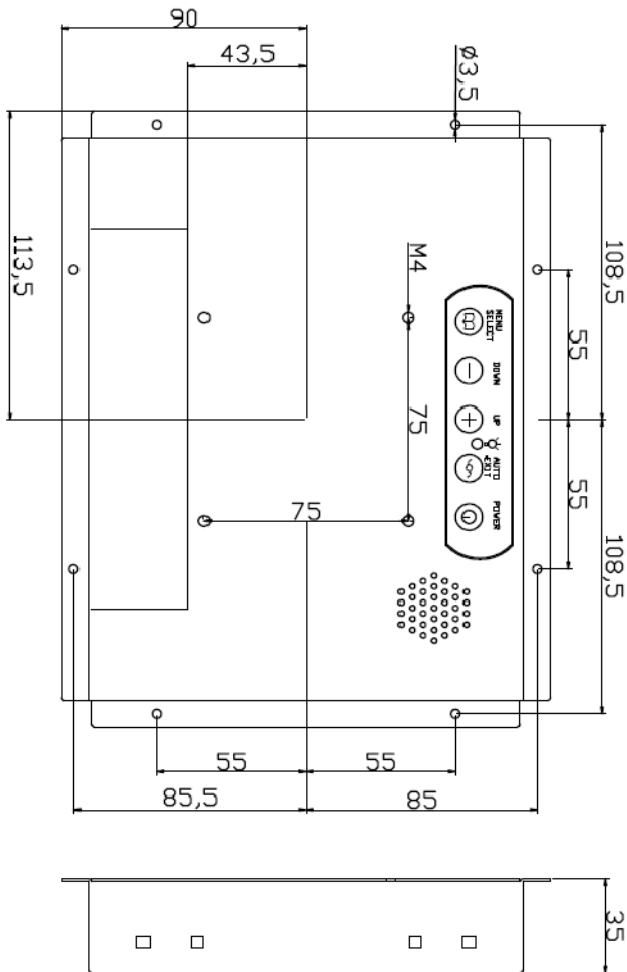

### 顯示器規格：

顯示面積	162 × 121 mm
點距	0.05275(W) × 0.15825(H)mm
亮度	300 cd/m <sup>2</sup>
對比度	700 : 1
解析度(邏輯像素)	1024 x 768 ( XGA )
可視角度	左右 150° ; 上下 150°
反應時間	10 ms ( Tr + Tf )
液晶色彩	262K
支援解析度	640×480 ; 800×600 ; 1024×768
信號輸入	15 Pin D_Sub ; Mini-Audio in
音效	1W ( 8Ω ) ×1
OSD 控制功能	◎功能選單/選擇◎ - ◎+◎自動調整/離開◎電源
電源輸入、消耗功率	DC 12V ; ≤7w ; 待命≤1w
儲存、操作溫度	-20~60°C ; -10~50°C
壁掛孔位	75×75 mm
外觀顏色	黑色
尺寸、淨重	227× 180 × 35 mm ; 1.15 kg ( W×H×D )
外箱尺寸、總重	315 × 150 × 295 mm ; 2.29kg ( W×H×D )

### 訂購資訊：

AIM-TMOPPCTU080-R21 : 【VGA /AUDIO/USB-TOUCH】

AIM-TMOPPCTU080-R22 : 【VGA /AUDIO/RS232-TOUCH】

配件包

VGA 線/AC90~260V 變壓器/電源線/USB or RS232 線/音源線/高級擦拭布/驅動光碟

**3 Year Warranty**  
LCD Panel 1 Year

Dimensions :

Unit:mm

NOTE:  
ALL DIMENSIONS ARE IN MILL METERS