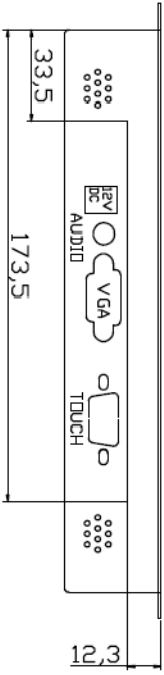

## 8" 吋嵌入式觸控式螢幕

### 顯示器規格：

顯示面積	162 × 121 mm
點距	0.05275(W) × 0.15825(H)mm
亮度	300 cd/m <sup>2</sup>
對比度	700 : 1
解析度(邏輯像素)	1024 x 768 ( XGA )
可視角度	左右 150° ; 上下 150°
反應時間	10 ms ( Tr + Tf )
液晶色彩	262K
支援解析度	640×480 ; 800×600 ; 1024×768
信號輸入	15 Pin D_Sub ; Mini-Audio in
音效	1W ( 8Ω ) ×1
OSD 控制功能	◎功能選單/選擇◎ - ◎+◎自動調整/離開◎電源
電源輸入、消耗功率	DC 12V ; ≤7w ; 待命≤1w
儲存、操作溫度	-20~60°C ; -10~50°C
壁掛孔位	75×75 mm
外觀顏色	黑色
尺寸、淨重	227× 180 × 35 mm ; 1.15 kg ( W×H×D )
外箱尺寸、總重	315 × 150 × 295 mm ; 2.29kg ( W×H×D )

### 軟體特色：

基本校正	4 點校正
進階校正	9 點邊緣補償、25 點線性補償
繪圖測試	測試觸控點位置與線性表現
控制器設定	支援多作業系統
語言介面	繁體中文、簡體中文、英文、日文、法文、德文、西班牙文、韓文、阿拉伯文、捷克文、丹麥文、荷蘭文、芬蘭文、希臘文、匈牙利文、義大利文、挪威文、俄文、波蘭文、葡萄牙文、斯洛維尼亞文、瑞典文、泰文、土耳其文
滑鼠模擬	手動滑鼠左右鍵、自動滑鼠左右鍵 ( PDA 功能 )
觸控模式	繪圖模式、按鍵模式、關閉觸控功能選項
雙觸擊設定	可調整雙擊速度、可調整雙擊區域面積大小
發聲設定	無聲模式、觸控時發聲模式、觸控離開時發聲模式
連接設定	支援 Windows 與 Linux COM1~COM255 支援 MS-DOS COM1~COM8
顯示器設定	支援顯示器旋轉、支援多重顯示器、支援顯示器分割
驅動程式	支援全系列 Windows-32 位元 作業系統 支援 Windows7-8-10 ; XP-64 位元 作業系統 支援 MS-DOS ; 支援 Linux ; 支援 MAC

### 訂購資訊：

AIM-TMOP5R080-R21 : 【VGA /AUDIO/USB-TOUCH/黑】	AIM-TMOP5R080-R22 : 【VGA/AUDIO/RS232-TOUCH/黑】
配件包	VGA 線/AC90~260V 變壓器/電源線/USB or RS232 線/音源線/高級觸控筆/高級擦拭布/驅動光碟

Dimensions :

Unit:mm

**NOTE:**  
ALL DIMENSIONS ARE IN MILL METERS