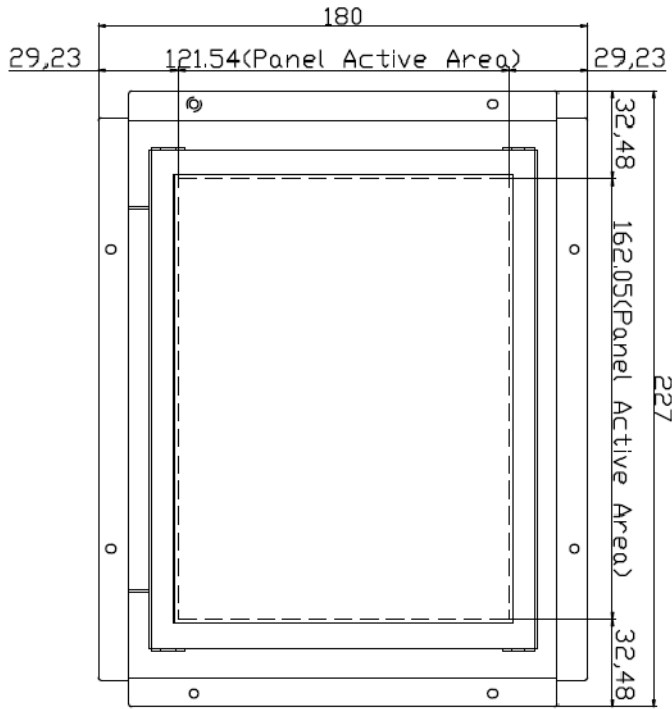

Dimensions :

Unit:mm

NOTE:
ALL DIMENSIONS ARE IN MILL METERS