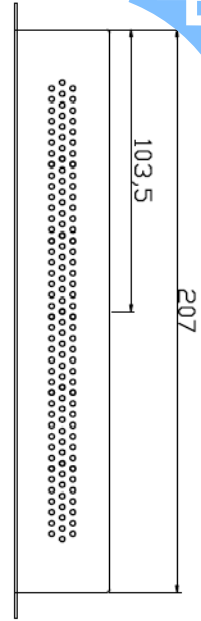

### 顯示器規格：

顯示面積	162 × 121 mm
點距	0.05275(W) × 0.15825(H)mm
亮度	300 cd/m <sup>2</sup>
對比度	700 : 1
解析度(邏輯像素)	1024 x 768 ( XGA )
可視角度	左右 150° ; 上下 150°
反應時間	10 ms ( Tr + Tf )
液晶色彩	262K
支援解析度	640×480 ; 800×600 ; 1024×768
信號輸入	15 Pin D_Sub ; Mini-Audio in
音效	1W ( 8Ω ) ×1
OSD 控制功能	◎功能選單/選擇◎ - ◎+◎自動調整/離開◎電源
電源輸入、消耗功率	DC 12V ; ≤7w ; 待命≤1w
儲存、操作溫度	-20~60°C ; -10~50°C
壁掛孔位	75×75 mm
外觀顏色	黑色
尺寸、淨重	227× 180 × 35 mm ; 1.15 kg ( W×H×D )
外箱尺寸、總重	315 × 150 × 295 mm ; 2.29kg ( W×H×D )

### 軟體特色：

基本校正	4 點校正
進階校正	9 點邊緣補償、25 點線性補償
繪圖測試	測試觸控點位置與線性表現
控制器設定	支援多作業系統
語言介面	繁體中文、簡體中文、英文、日文、法文、德文、西班牙文、韓文、阿拉伯文、捷克文、丹麥文、荷蘭文、芬蘭文、希臘文、匈牙利文、義大利文、挪威文、俄文、波蘭文、葡萄牙文、斯洛維尼亞文、瑞典文、泰文、土耳其文
滑鼠模擬	手動滑鼠左右鍵、自動滑鼠左右鍵 ( PDA 功能 )
觸控模式	繪圖模式、按鍵模式、關閉觸控功能選項
雙觸擊設定	可調整雙擊速度、可調整雙擊區域面積大小
發聲設定	無聲模式、觸控時發聲模式、觸控離開時發聲模式
連接設定	支援 Windows 與 Linux COM1~COM255 支援 MS-DOS COM1~COM8
顯示器設定	支援顯示器旋轉、支援多重顯示器、支援顯示器分割
驅動程式	支援全系列 Windows-32 位元 作業系統 支援 Windows7-8-10 ; XP-64 位元 作業系統 支援 MS-DOS ; 支援 Linux ; 支援 MAC

### 訂購資訊：

AIM-TMOP5R080-R21 : 【VGA /AUDIO/USB-TOUCH/黑】	AIM-TMOP5R080-R22 : 【VGA/AUDIO/RS232-TOUCH/黑】
配件包	VGA 線/AC90~260V 變壓器/電源線/USB or RS232 線/音源線/高級觸控筆/高級擦拭布/驅動光碟

Dimensions :

Unit:mm

**NOTE:**  
ALL DIMENSIONS ARE IN MILL METERS