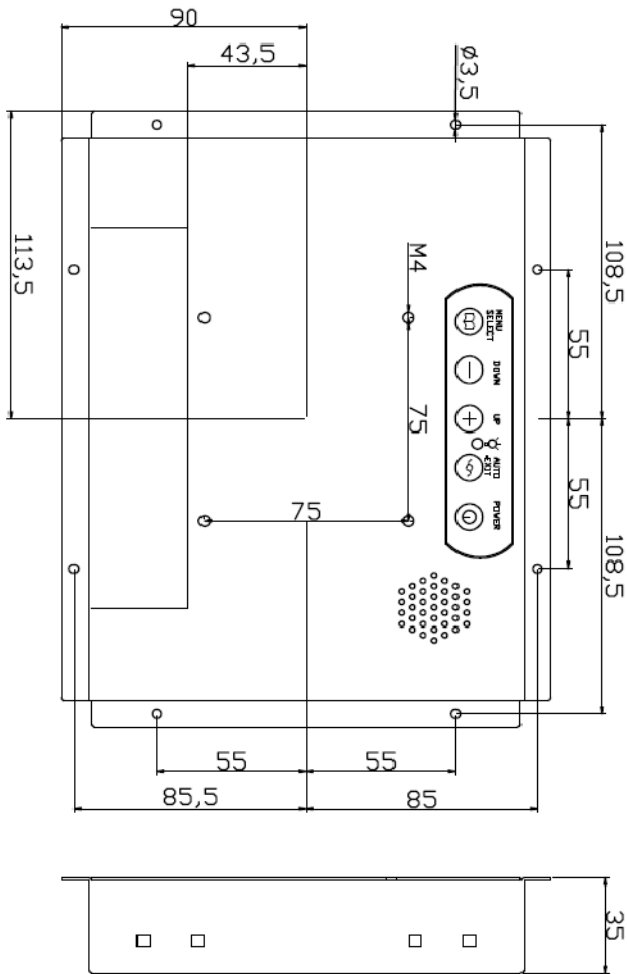

### 顯示器規格：

顯示面積	162 × 121 mm
點距	0.05275(W) × 0.15825(H)mm
亮度	300 cd/m <sup>2</sup>
對比度	700 : 1
解析度(邏輯像素)	1024 x 768 ( XGA )
可視角度	左右 150° ; 上下 150°
反應時間	10 ms ( Tr + Tf )
液晶色彩	262K
支援解析度	640×480 ; 800×600 ; 1024×768
信號輸入	15 Pin D_Sub ; Mini-Audio in
音效	1W ( 8Ω ) ×1
OSD 控制功能	◎功能選單/選擇◎ - ◎+◎自動調整/離開◎電源
電源輸入、消耗功率	DC 12V ; ≤7w ; 待命≤1w
儲存、操作溫度	-20~60°C ; -10~50°C
壁掛孔位	75×75 mm
外觀顏色	黑色
尺寸、淨重	227× 180 × 35 mm ; 1.15 kg ( W×H×D )
外箱尺寸、總重	315 × 150 × 295 mm ; 2.29kg ( W×H×D )

### 訂購資訊：

AIM-TMOP5R080-R21 : 【VGA /AUDIO/USB-TOUCH/黑】	AIM-TMOP5R080-R22 : 【VGA/AUDIO/RS232-TOUCH/黑】
配件包	VGA 線/AC90~260V 變壓器/電源線/USB or RS232 線/音源線/高級觸控筆/高級擦拭布/驅動光碟

Dimensions :

Unit:mm

**NOTE:**  
ALL DIMENSIONS ARE IN MILL METERS