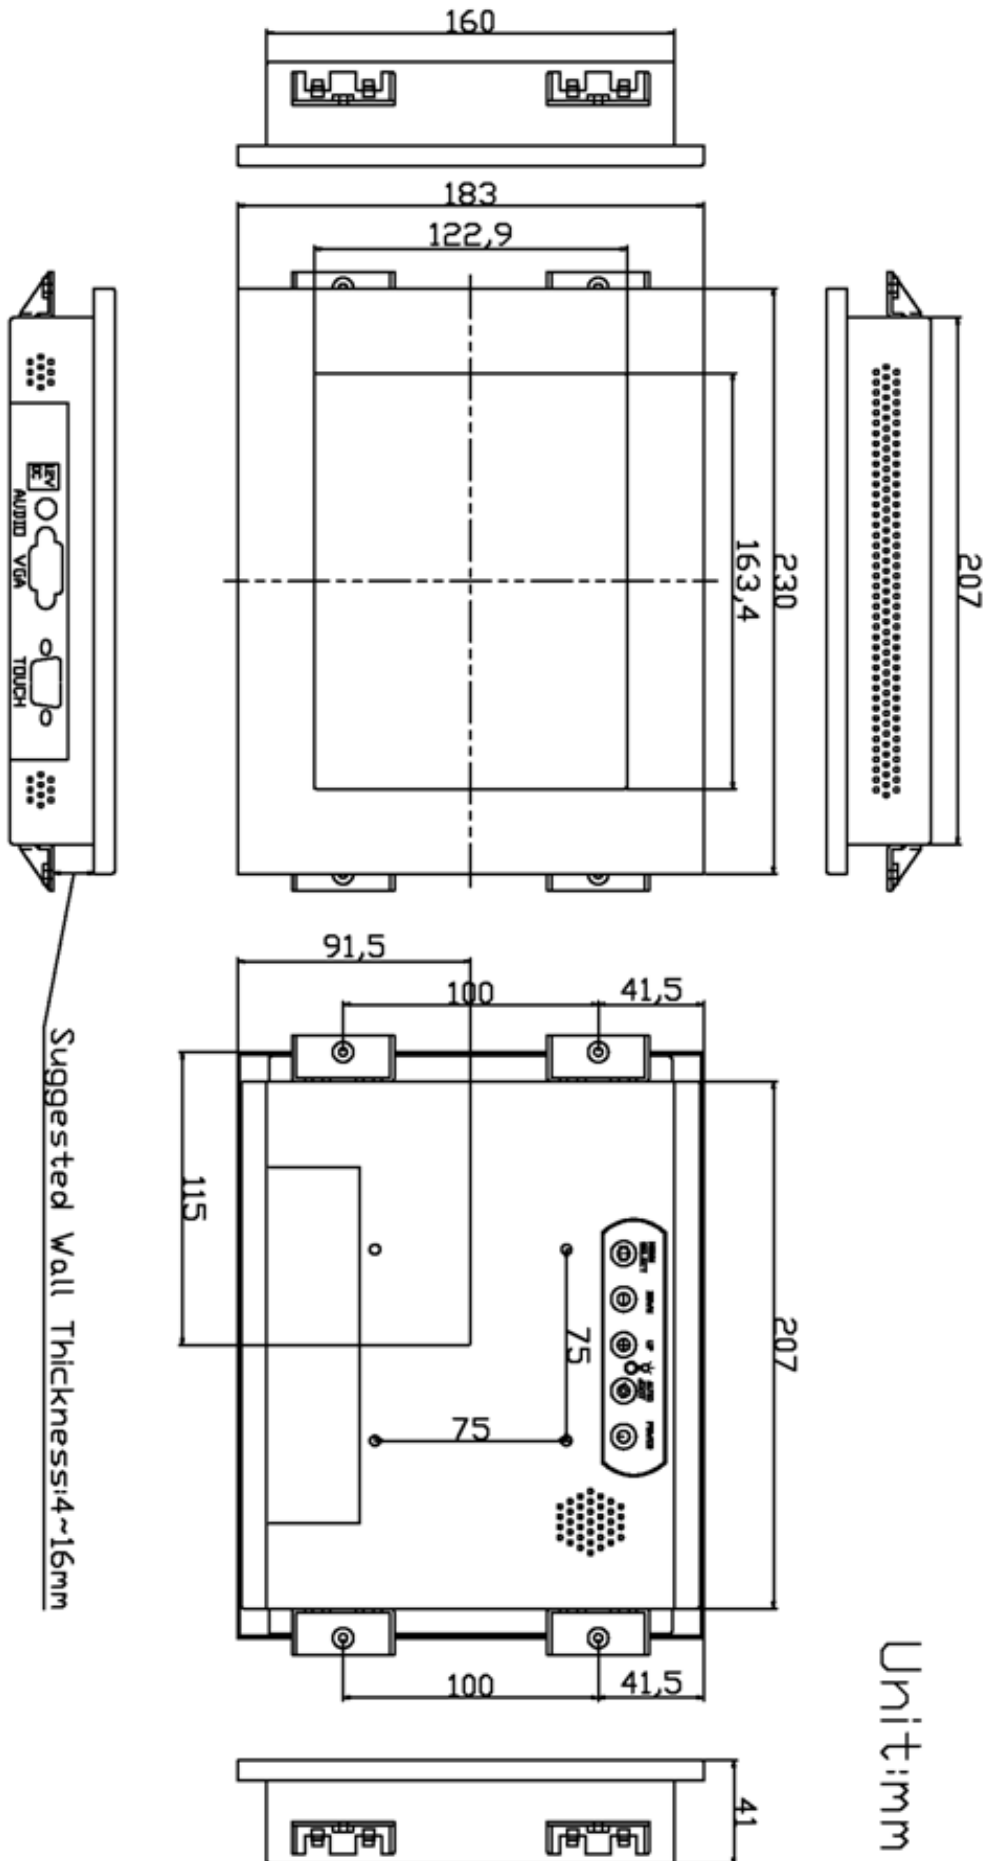

### 顯示器規格：

顯示面積	162 × 121 mm
點距	0.05275(W) × 0.15825(H)mm
亮度	300 cd/m <sup>2</sup>
對比度	700 : 1
解析度(邏輯像素)	1024 x 768 ( XGA )
可視角度	左右 150° ; 上下 150°
反應時間	10 ms ( Tr + Tf )
液晶色彩	262K
支援解析度	640×480 ; 800×600 ; 1024×768
信號輸入	15 Pin D_Sub ; Mini-Audio in
音效	1W ( 8Ω ) ×1
OSD 控制功能	◎功能選單/選擇◎ - ◎+◎自動調整/離開◎電源
電源輸入、消耗功率	DC 12V ; ≤7w ; 待命≤1w
儲存、操作溫度	-20~60°C ; -10~50°C
壁掛孔位	75×75 mm
外觀顏色	黑色
尺寸、淨重	230 × 183 × 41 mm ; 1.2 kg ( W×H×D )
外箱尺寸、總重	315 × 150 × 295 mm ; 2.34 kg ( W×H×D )

### 訂購資訊：

AIM-PM5R080-R21 : 【VGA /AUDIO/USB-TOUCH/黑】

AIM-PM5R080-R22 : 【VGA/AUDIO/RS232-TOUCH/黑】

配件包

VGA 線/AC90~260V 變壓器/電源線/USB or RS232 線/音源線/高級觸控筆/高級擦拭布/驅動光碟

**3 Year Warranty**  
LCD Panel 1 Year

Dimensions :

NOTE:  
ALL DIMENSIONS ARE IN MILL METERS