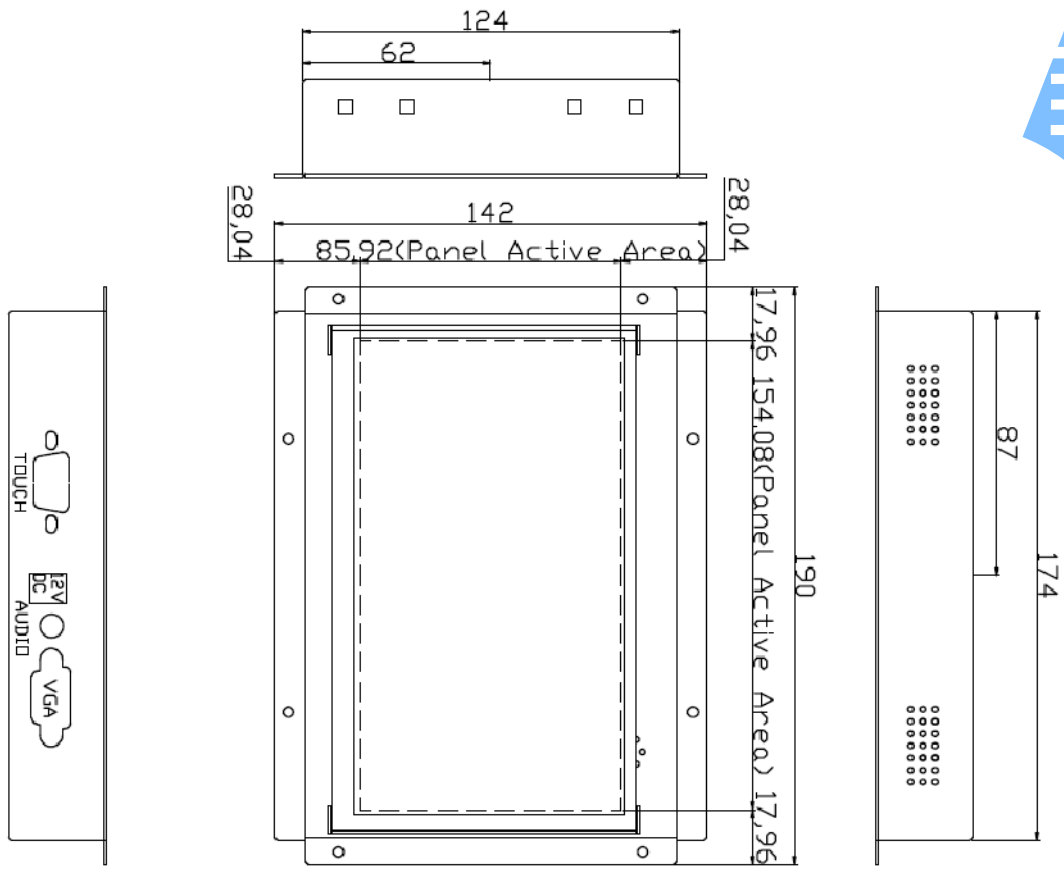

7" 吋嵌入式觸控式螢幕

產品應用：

- 銷售點管理系統(POS)
- 工業電腦(IPC)
- 公共資訊站(Kiosk)
- 遊戲機(Gaming)
- 醫療設備
- 隨身電腦
- 全球定位系統GPS
- 辦公室自動化
- 家居安全系統
- 車載娛樂
- 軍事設備
- 溝通資訊

7" 吋嵌入型觸控式螢幕

顯示器規格：

顯示面積	154 × 85 mm
點距	0.0642 × 0.1790 mm
亮度	400 cd/m ²
對比度	500 : 1
解析度(邏輯像素)	800 × 480 (WVGA)
可視角度	左右 140° ; 上下 120°
反應時間	12.5 ms (Tr + Tf)
液晶色彩	262K
支援解析度	640×480 ; 800×480 ; 800×600
信號輸入	15 Pin D_Sub ; Mini-Audio
音效	1W (8Ω) ×1
OSD 控制功能	◎功能選單/選擇◎ - ◎+◎自動調整/離開◎電源
電源輸入、消耗功率	DC 12V ; ≤7w ; 待命≤1w
儲存、操作溫度	-30~85°C ; -30~85°C
壁掛孔位	75×75 mm
外觀顏色	黑色
尺寸、淨重	190 × 142 × 32 mm ; 0.85kg (W×H×D)
外箱尺寸、總重	315 × 150 × 295 mm ; 1.99kg (W×H×D)

訂購資訊：

AIM-TMOP5R070-R21W : 【VGA/AUDIO/USB-TOUCH】

AIM-TMOP5R070-R22W : 【VGA/AUDIO/RS232-TOUCH】

配件包

VGA 線/AC90~260V 變壓器/電源線/USB or RS232 線/音源線/高級觸控筆/高級擦拭布/驅動光碟

3 Year Warranty
LCD Panel 1 Year

Dimensions :

Unit:mm

NOTE:
ALL DIMENSIONS ARE IN MILL METERS