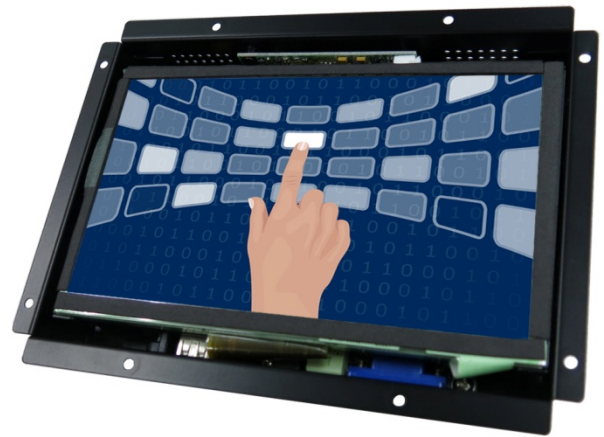

7" 吋嵌入式觸控式螢幕

產品應用：

- 銷售點管理系統(POS)
- 工業電腦(IPC)
- 公共資訊站(Kiosk)
- 遊戲機(Gaming)
- 醫療設備
- 隨身電腦
- 全球定位系統GPS
- 辦公室自動化
- 家居安全系統
- 車載娛樂
- 軍事設備
- 溝通資訊

7" 吋嵌入型觸控式螢幕

顯示器規格：

顯示面積	154 × 85 mm
點距	0.0642 × 0.1790 mm
亮度	400 cd/m ²
對比度	500 : 1
解析度(邏輯像素)	800 × 480 (WVGA)
可視角度	左右 140° ; 上下 120°
反應時間	12.5 ms (Tr + Tf)
液晶色彩	262K
支援解析度	640×480 ; 800×480 ; 800×600
信號輸入	15 Pin D_Sub ; Mini-Audio
音效	1W (8Ω) ×1
OSD 控制功能	◎功能選單/選擇◎ - ◎+◎自動調整/離開◎電源
電源輸入、消耗功率	DC 12V ; ≤7w ; 待命≤1w
儲存、操作溫度	-30~85°C ; -30~85°C
壁掛孔位	75×75 mm
外觀顏色	黑色
尺寸、淨重	190 × 142 × 32 mm ; 0.85kg (W×H×D)
外箱尺寸、總重	315 × 150 × 295 mm ; 1.99kg (W×H×D)

觸控特色：

操作方式	使用觸控筆、手指、戴有手套的手指
作動力	≥50g
線性誤差	≤1.5%
表面硬度	≥3H
使用壽命	≤35,000,000 單點點擊
應用範圍	適合點控、書寫、簽名捕捉
通訊介面	USB or RS232

軟體特色：

基本校正	4 點校正
進階校正	9 點邊緣補償、25 點線性補償
繪圖測試	測試觸控點位置與線性表現
控制器設定	支援多作業系統
語言介面	繁體中文、簡體中文、英文、日文、法文、德文、西班牙文、韓文、阿拉伯文、捷克文、丹麥文、荷蘭文、芬蘭文、希臘文、匈牙利文、義大利文、挪威文、俄文、波蘭文、葡萄牙文、斯洛維尼亞文、瑞典文、泰文、土耳其文
滑鼠模擬	手動滑鼠左右鍵、自動滑鼠左右鍵 (PDA 功能)
觸控模式	繪圖模式、按鍵模式、關閉觸控功能選項
雙觸擊設定	可調整雙擊速度、可調整雙擊區域面積大小
發聲設定	無聲模式、觸控時發聲模式、觸控離開時發聲模式
連接設定	支援 Windows 與 Linux COM1~COM255 支援 MS-DOS COM1~COM8
顯示器設定	支援顯示器旋轉、支援多重顯示器、支援顯示器分割
驅動程式	支援全系列 Windows-32 位元 作業系統 支援 Windows7-8-10 ; XP-64 位元 作業系統 支援 MS-DOS ; 支援 Linux ; 支援 MAC

訂購資訊：

AIM-TMOP5R070-R21W : 【VGA/AUDIO/USB-TOUCH】

AIM-TMOP5R070-R22W : 【VGA/AUDIO/RS232-TOUCH】

配件包

VGA 線/AC90~260V 變壓器/電源線/USB or RS232 線/音源線/高級觸控筆/高級擦拭布/驅動光碟

3 Year Warranty
LCD Panel 1 Year

Dimensions :

Unit:mm