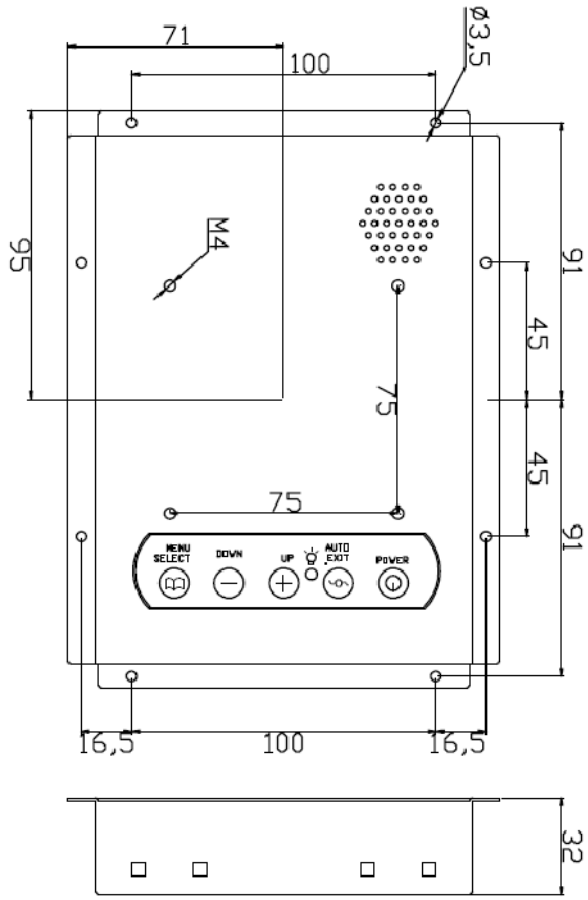

訂購資訊：

AIM-TMOP5R070-R21W : 【VGA/AUDIO/USB-TOUCH】

AIM-TMOP5R070-R22W : 【VGA/AUDIO/RS232-TOUCH】

配件包

VGA 線/AC90~260V 變壓器/電源線/USB or RS232 線/音源線/高級觸控筆/高級擦拭布/驅動光碟

3 Year Warranty
LCD Panel 1 Year

Dimensions :

Unit:mm

NOTE:
ALL DIMENSIONS ARE IN MILL METERS