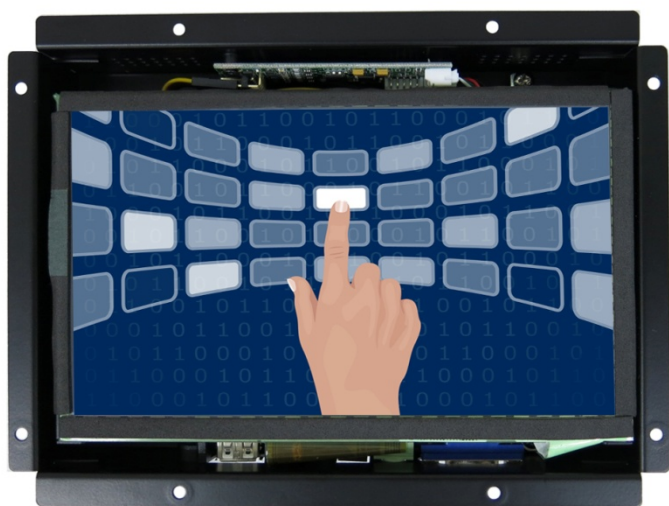

7" 吋嵌入式觸控式螢幕

產品應用：

- 銷售點管理系統(POS)
- 工業電腦(IPC)
- 公共資訊站(Kiosk)
- 遊戲機(Gaming)
- 醫療設備
- 隨身電腦
- 全球定位系統GPS
- 辦公室自動化
- 家居安全系統
- 車載娛樂
- 軍事設備
- 溝通資訊

7" 吋嵌入型觸控式螢幕

顯示器規格：

顯示面積	154 × 85 mm
點距	0.0642 × 0.1790 mm
亮度	400 cd/m ²
對比度	500 : 1
解析度(邏輯像素)	800 × 480 (WVGA)
可視角度	左右 140° ; 上下 120°
反應時間	12.5 ms (Tr + Tf)
液晶色彩	262K
支援解析度	640×480 ; 800×480 ; 800×600
信號輸入	15 Pin D_Sub ; Mini-Audio
音效	1W (8Ω) ×1
OSD 控制功能	◎功能選單/選擇◎ - ◎+◎自動調整/離開◎電源
電源輸入、消耗功率	DC 12V ; ≤7w ; 待命≤1w
儲存、操作溫度	-30~85°C ; -30~85°C
壁掛孔位	75×75 mm
外觀顏色	黑色
尺寸、淨重	190 × 142 × 32 mm ; 0.85kg (W×H×D)
外箱尺寸、總重	315 × 150 × 295 mm ; 1.99kg (W×H×D)

觸控特色：

操作方式	使用觸控筆、手指、戴有手套的手指
作動力	≥50g
線性誤差	≤1.5%
表面硬度	≥3H
使用壽命	≤35,000,000 單點點擊
應用範圍	適合點控、書寫、簽名捕捉
通訊介面	USB or RS232

軟體特色：

基本校正	4 點校正
進階校正	9 點邊緣補償、25 點線性補償
繪圖測試	測試觸控點位置與線性表現
控制器設定	支援多作業系統
語言介面	繁體中文、簡體中文、英文、日文、法文、德文、西班牙文、韓文、阿拉伯文、捷克文、丹麥文、荷蘭文、芬蘭文、希臘文、匈牙利文、義大利文、挪威文、俄文、波蘭文、葡萄牙文、斯洛維尼亞文、瑞典文、泰文、土耳其文
滑鼠模擬	手動滑鼠左右鍵、自動滑鼠左右鍵 (PDA 功能)
觸控模式	繪圖模式、按鍵模式、關閉觸控功能選項
雙觸擊設定	可調整雙擊速度、可調整雙擊區域面積大小
發聲設定	無聲模式、觸控時發聲模式、觸控離開時發聲模式
連接設定	支援 Windows 與 Linux COM1~COM255 支援 MS-DOS COM1~COM8
顯示器設定	支援顯示器旋轉、支援多重顯示器、支援顯示器分割
驅動程式	支援全系列 Windows-32 位元 作業系統 支援 Windows7-8-10 ; XP-64 位元 作業系統 支援 MS-DOS ; 支援 Linux ; 支援 MAC

訂購資訊：

AIM-TMOP5R070-R21W : 【VGA/AUDIO/USB-TOUCH】

AIM-TMOP5R070-R22W : 【VGA/AUDIO/RS232-TOUCH】

配件包

VGA 線/AC90~260V 變壓器/電源線/USB or RS232 線/音源線/高級觸控筆/高級擦拭布/驅動光碟

3 Year Warranty
LCD Panel 1 Year

Dimensions :

Unit:mm