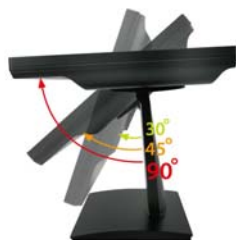

7" 吋觸控式螢幕(紅外線多點觸控)

產品應用：

- 銷售點管理系統(POS)
- 工業電腦(IPC)
- 公共資訊站(Kiosk)
- 遊戲機(Gaming)
- 醫療設備
- 隨身電腦
- 全球定位系統GPS
- 辦公室自動化
- 家居安全系統
- 車載娛樂
- 軍事設備
- 溝通資訊

7" 吋觸控式螢幕(紅外線多點觸控)

顯示器規格：

顯示面積	152.4 × 91.44 mm
點距	0.1905 × 0.1905 mm
亮度	400 cd/m ²
對比度	1000 : 1
解析度(邏輯像素)	800 × 480 (WVGA)
可視角度	左右 160° ; 上下 160°
反應時間	30 ms (Tr + Tf)
液晶色彩	262K
支援解析度	640×480 ; 800×480 ; 800×600
信號輸入	15 Pin D_Sub ; Mini-Audio
音效	1W (8Ω) ×1
OSD 控制功能	◎功能選單/選擇◎ - ◎+◎自動調整/離開◎電源
電源輸入、消耗功率	DC 12V ; ≤11w ; 待命≤1w
儲存、操作溫度	-30~85°C ; -30~85°C
壁掛孔位	75×75 mm
外觀顏色	黑色
尺寸、淨重	200 × 139 × 48 mm ; 1.8kg (W×H×D)
外箱尺寸、總重	385 × 365 × 185 mm ; 3.5kg (W×H×D)

觸控特色：

操作方式	手指(可配戴手套)、任何可以遮蔽光源之介質
線性誤差	≤2.5mm
表面硬度	≥7H
使用壽命	無限制
應用範圍	適合點控、書寫、簽名捕捉
通訊介面	USB

軟體特色：

基本校正	5 點 16 點 25 點
繪圖測試	測試觸控點位置與線性表現
控制器設定	支援多作業系統
語言介面	繁體中文、簡體中文、英文、日文、德文
滑鼠模擬	自動滑鼠左右鍵 (PDA 功能)
觸控模式	繪圖模式、按鍵模式、隱藏游標選項
雙觸擊設定	可調整雙擊速度、可調整雙擊區域面積大小
發聲設定	無聲模式、觸控時發聲模式、觸控離開時發聲模式
顯示器設定	支援顯示器旋轉、支援多重顯示器、支援顯示器分割
觸控區域	支援二分劃及四分劃畫面、支援自定義活動區域
驅動程式	支援全系列 Windows-32 位元 作業系統 支援 Windows7-8-10 ; XP-64 位元 作業系統 支援 Android ; 支援 Linux ; 支援 MAC