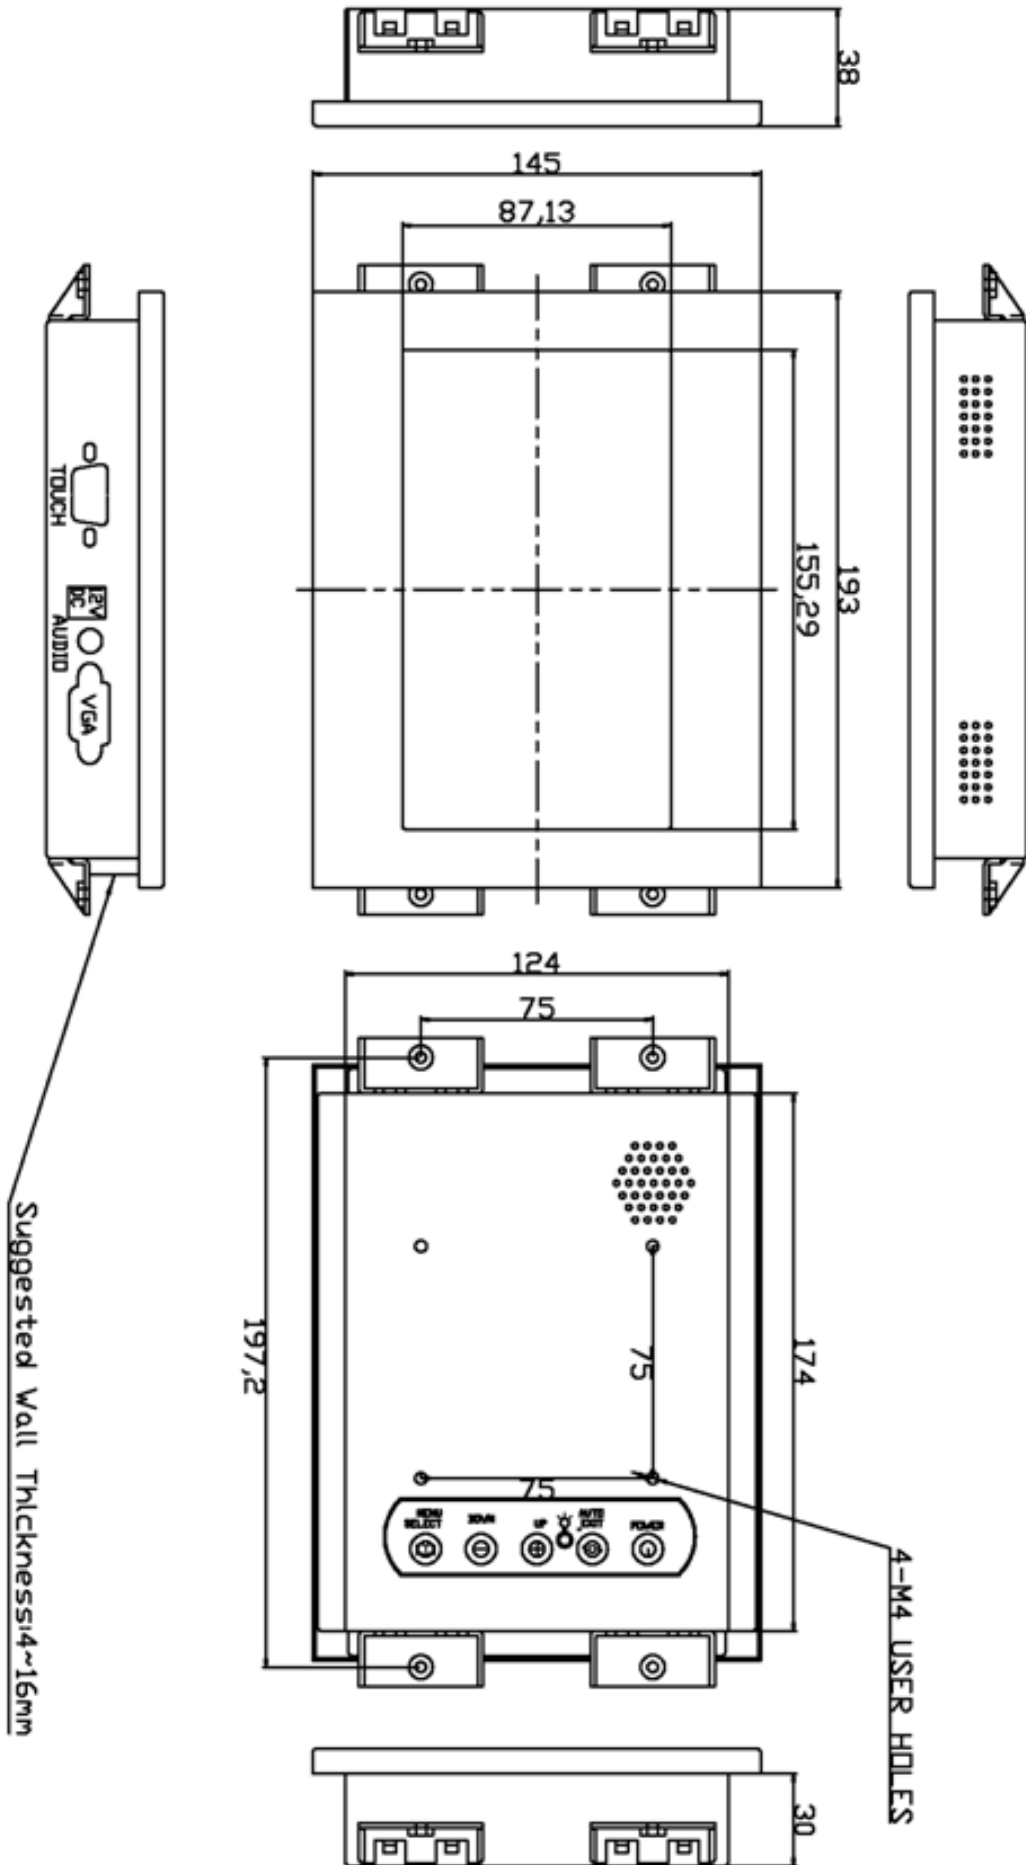

7" 吋嵌入型觸控式螢幕

產品應用：

- 銷售點管理系統(POS)
- 工業電腦(IPC)
- 公共資訊站(Kiosk)
- 遊戲機(Gaming)
- 醫療設備
- 隨身電腦
- 全球定位系統GPS
- 辦公室自動化
- 家居安全系統
- 車載娛樂
- 軍事設備
- 溝通資訊

7" 吋嵌入型觸控式螢幕

顯示器規格：

顯示面積	154 × 85 mm
點距	0.0642 × 0.1790 mm
亮度	400 cd/m ²
對比度	500 : 1
解析度(邏輯像素)	800 × 480 (WVGA)
可視角度	左右 140° ; 上下 120°
反應時間	12.5 ms (Tr + Tf)
液晶色彩	262K
支援解析度	640×480 ; 800×480 ; 800×600
信號輸入	15 Pin D_Sub ; Mini-Audio
音效	1W (8Ω) ×1
OSD 控制功能	◎功能選單/選擇◎ - ◎+◎自動調整/離開◎電源
電源輸入、消耗功率	DC 12V ; ≤7w ; 待命≤1w
儲存、操作溫度	-30~85°C ; -30~85°C
壁掛孔位	75×75 mm
外觀顏色	黑色
尺寸、淨重	193 × 145 × 38 mm ; 0.9kg (W×H×D)
外箱尺寸、總重	315 × 150 × 295 mm ; 2.04kg (W×H×D)

訂購資訊：

AIM-PM5R070-R21W : 【VGA/AUDIO/USB-TOUCH】

AIM-PM5R070-R22W : 【VGA/AUDIO/RS232-TOUCH】

配件包

VGA 線/AC90~260V 變壓器/電源線/USB or RS232 線/音源線/高級觸控筆/高級擦拭布/驅動光碟

3 Year Warranty
LCD Panel 1 Year

Dimensions :

Unit:mm

NOTE:
ALL DIMENSIONS ARE IN MILL METERS